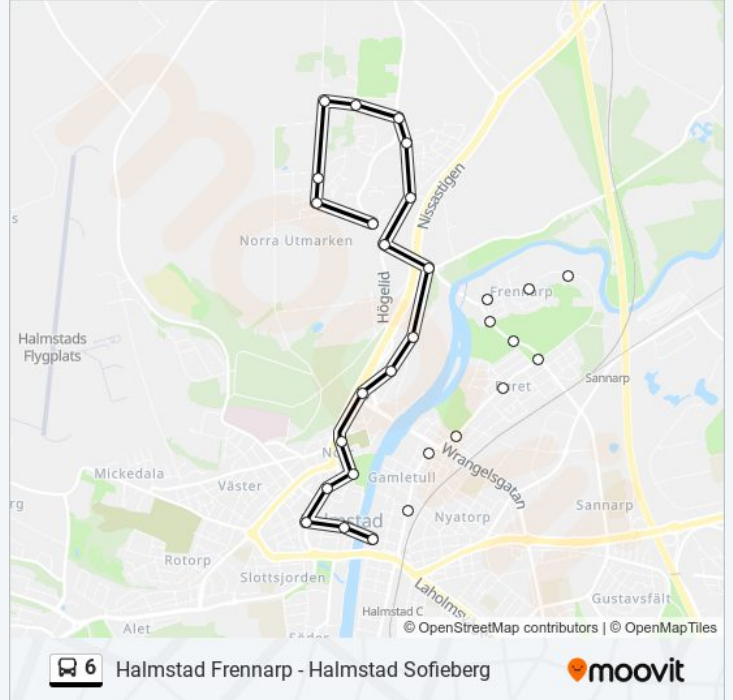

6 buss tidsplaner och färdkartor finns i en offline-PDF på moovitapp.com. Använd Moovit appen för att se live busstider, tågskeman eller tunnelbanan skeman och stegvisa anvisningar för all kollektivtrafik i Stockholm.

© 2024 Moovit - Eftertryck förbjudes