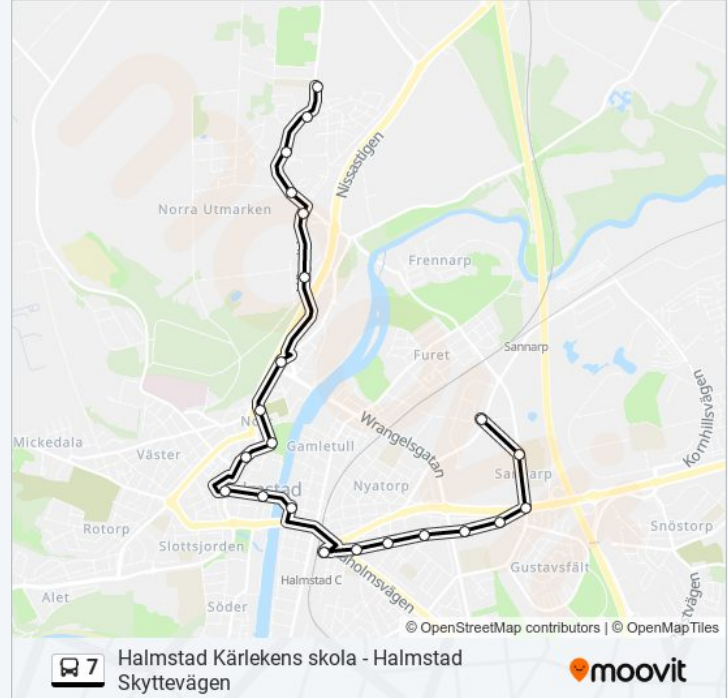

## 7 buss Info

**Riktning:** Halmstad Kärlekens Skola

**Stopp:** 22

**Reslängd:** 15 min

**Linje summering:**

Halmstad Sofieberg

Halmstad Sofiebergsskolan

Halmstad Kärleksstigen

## Riktning: Halmstad Skyttevägen

22 stopp

[VISA LINJE SCHEMA](#)

Halmstad Kärlekens Skola

Halmstad Kärleksstigen

Halmstad Sofiebergsskolan

Halmstad Sofieberg

Halmstad Kvarnbacken