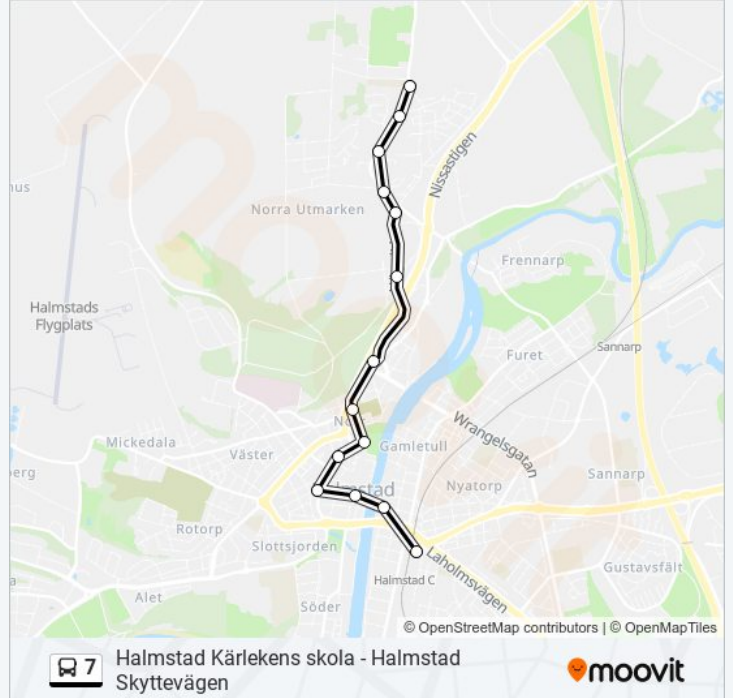

Använd Moovit appen för att hitta den närmsta 7 buss stationen nära dig och få reda på när nästa 7 buss ankommer.

### Riktning: Halmstad C Resecentrum

14 stopp

[VISA LINJE SCHEMA](#)

Halmstad Kärlekens Skola  
Halmstad Kärleksstigen  
Halmstad Sofiebergsskolan  
Halmstad Sofieberg  
Halmstad Kvarnbacken  
Halmstad Regementet  
Halmstad Kastanjeallén  
Halmstad Norra Kyrkogården  
Halmstad Norre Port  
Halmstad Källegatan  
Halmstad Västerbro  
Halmstad Stora Torg  
Halmstad Österskans  
Halmstad C Resecentrum

### 7 buss Tidsschema

Halmstad C Resecentrum Rutt Tidtabell:

måndag	06:20 - 18:50
tisdag	06:20 - 18:50
onsdag	06:20 - 18:50
torsdag	06:20 - 18:50
fredag	06:20 - 18:50
lördag	Inte I Drift
söndag	Inte I Drift

### 7 buss Info

**Riktning:** Halmstad C Resecentrum

**Stopp:** 14

**Reslängd:** 16 min

**Linje summering:**