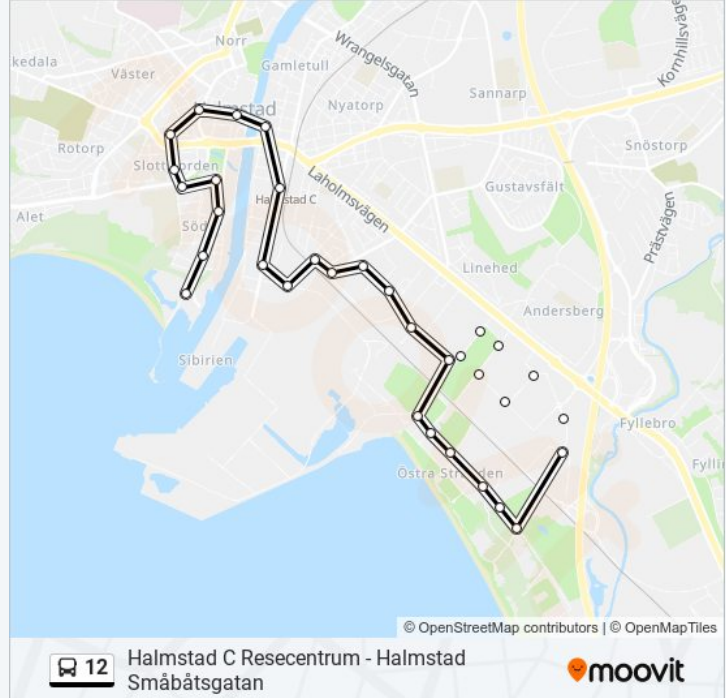

Halmstad Vilhelmsfält

Halmstad Gjutaregatan

Halmstad Fräsaregatan

Halmstad Verkstadsgatan

Halmstad Ryttarevägen

Halmstad Montörgatan

Riktning: Halmstad Småbåtsgatan

27 stopp

[VISA LINJE SCHEMA](#)

Halmstad Montörgatan

Halmstad Ryttarevägen

Halmstad Verkstadsgatan

Halmstad Fräsaregatan

Halmstad Gjutaregatan

Halmstad Vilhelmsfält

Halmstad Sliparegatan