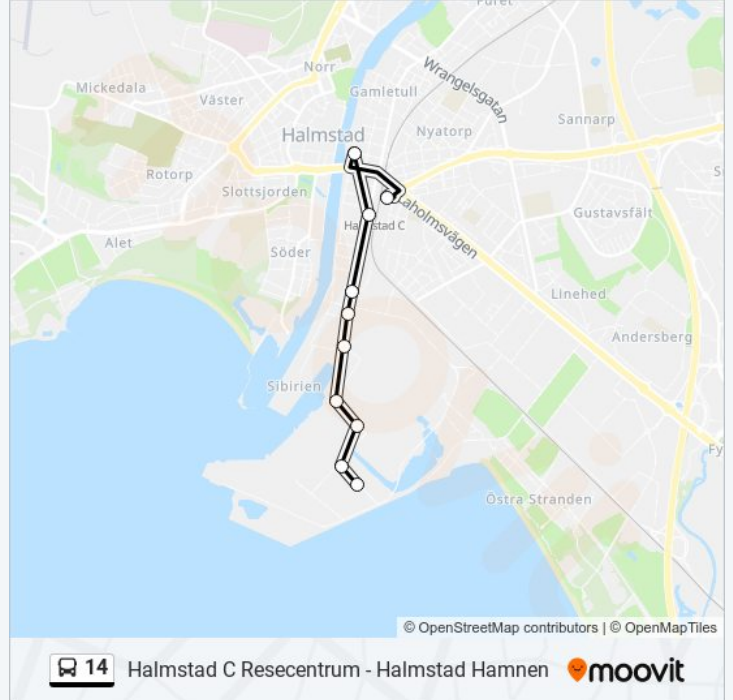

14 buss tidsplaner och färdkartor finns i en offline-PDF på moovitapp.com. Använd Moovit appen för att se live busstider, tågscheman eller tunnelbanan scheman och stegvisa anvisningar för all kollektivtrafik i Stockholm.

© 2024 Moovit - Eftertryck förbjudes