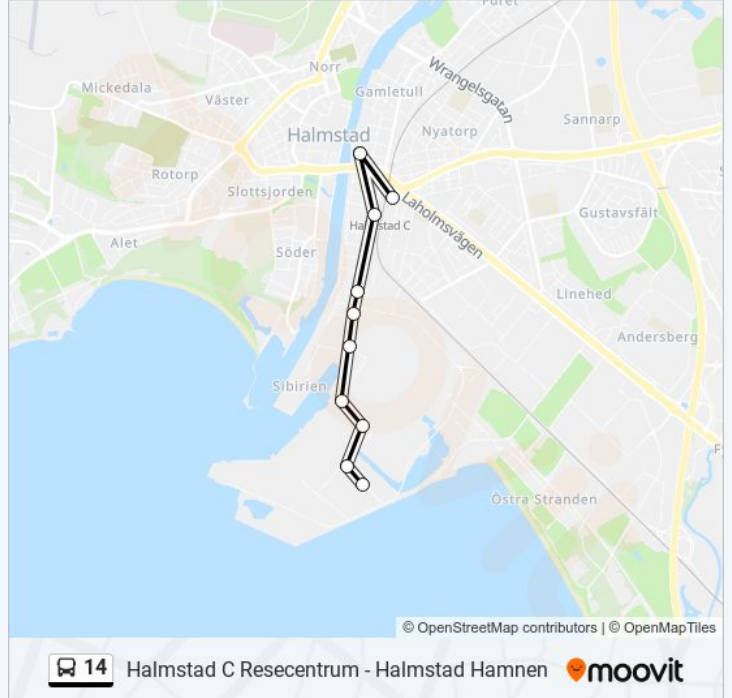

14 Halmstad C Resecentrum - Halmstad Hamnen

Riktning: Halmstad Hamnen

10 stopp

[VISA LINJE SCHEMA](#)

Halmstad C Resecentrum

Halmstad Österskans

Halmstad Bredgatan

Halmstad Stapelgatan

Halmstad Slakterigatan

Halmstad Sibiriegatan

Halmstad Turbingatan Norra

Halmstad Turbingatan Södra

Halmstad Oceanvägen

Halmstad Hamnen

14 buss Tidsschema

Halmstad Hamnen Rutt Tidtabell:

måndag	06:15 - 06:38
tisdag	06:15 - 06:38
onsdag	06:15 - 06:38
torsdag	06:15 - 06:38
fredag	06:15 - 06:38
lördag	Inte I Drift
söndag	Inte I Drift

14 buss Info

Riktning: Halmstad Hamnen

Stops: 10

Reslängd: 12 min

Linje summering: