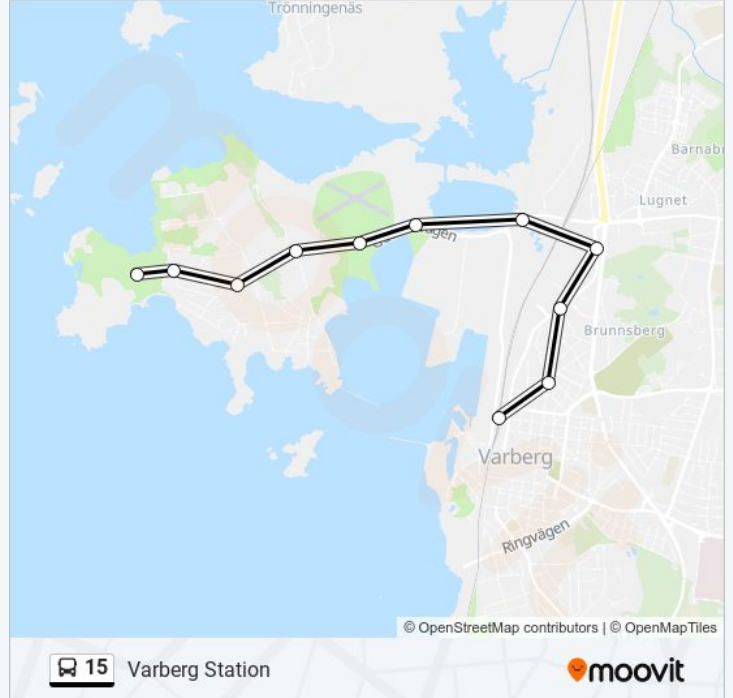

15

Getterön 5:E Vik

Använd Appen

15 buss linjen (Getterön 5:E Vik) har 2 rutter. Under vanliga veckodagar är deras driftstimmar:

(1) Getterön 5:E Vik: 08:20 - 22:20(2) Varberg Station: 08:35 - 20:35

Använd Moovit appen för att hitta den närmsta 15 buss stationen nära dig och få reda på när nästa 15 buss ankommer.

Riktning: Getterön 5:E Vik

Stops: 13

Reslängd: 15 min

Linje summering:

Riktning: Varberg Station

11 stopp

[VISA LINJE SCHEMA](#)

Getterön 5:E Vik

Varberg Polishuset

Varberg

15 buss Tidsschema

Varberg Station Rutt Tidtabell:

måndag	08:35 - 20:35
tisdag	08:35 - 20:35
onsdag	08:35 - 20:35
torsdag	08:35 - 20:35
fredag	08:35 - 20:35
lördag	09:00 - 20:00
söndag	10:00 - 18:00

15 buss Info

Riktning: Varberg Station

Stopp: 11

Reslängd: 15 min

Linje summering:

15 buss tidsplaner och färdkartor finns i en offline-PDF på moovitapp.com.
Använd [Moovit appen](#) för att se live busstider, tågscheman eller tunnelbanan
scheman och stegvisa anvisningar för all kollektivtrafik i Stockholm.