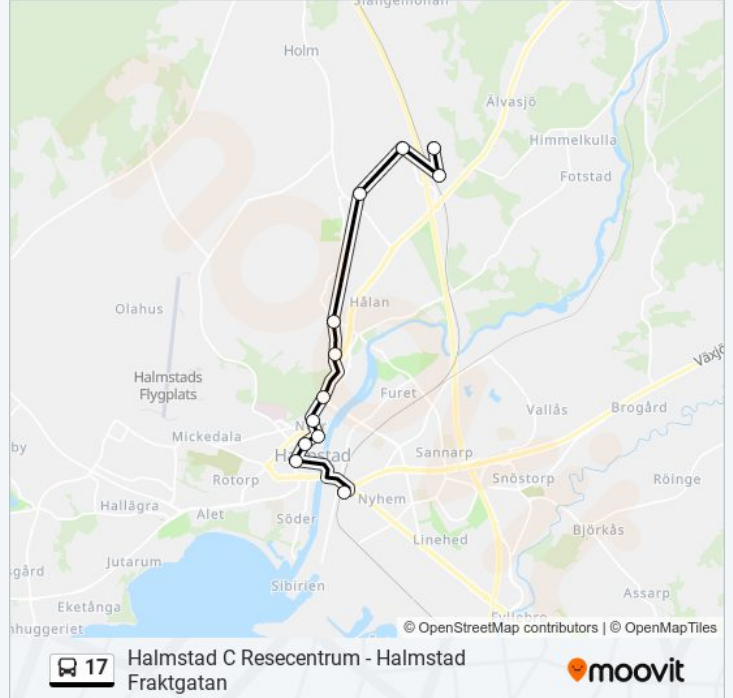

Använd Moovit appen för att hitta den närmsta 17 buss stationen nära dig och få reda på när nästa 17 buss ankommer.

Riktning: Halmstad C Resecentrum

12 stopp

[VISA LINJE SCHEMA](#)

Halmstad Fraktgatan
Halmstad Vrangelsro
Halmstad Transportvägen
Halmstad Handelsvägen
Halmstad Kvarnbacken
Halmstad Regementet
Halmstad Kastanjeallén
Halmstad Norra Kyrkogården
Halmstad Norre Port
Halmstad Källegatan
Halmstad Västerbro
Halmstad C Resecentrum

17 buss Tidsschema

Halmstad C Resecentrum Rutt Tidtabell:

måndag	15:06 - 16:15
tisdag	15:06 - 16:15
onsdag	15:06 - 16:15
torsdag	15:06 - 16:15
fredag	15:06 - 16:15
lördag	Inte I Drift
söndag	Inte I Drift

17 buss Info

Riktning: Halmstad C Resecentrum

Stops: 12

Reslängd: 28 min

Linje summering:

Riktning: Halmstad Fraktgatan

12 stopp

[VISA LINJE SCHEMA](#)