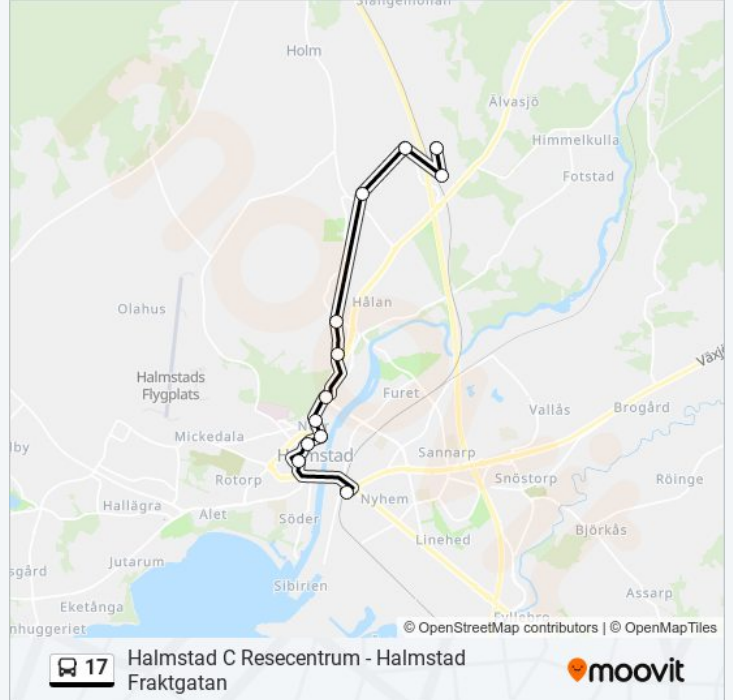

17 buss tidsplaner och färdkartor finns i en offline-PDF på moovitapp.com.
Använd [Moovit appen](#) för att se live busstider, tågscheman eller tunnelbanan
scheman och stegvisa anvisningar för all kollektivtrafik i Stockholm.

[Om Moovit](#) • [MaaS-lösningar](#) • [Länder som stöds](#) •
[Mooviter community](#)

© 2024 Moovit - Eftertryck förbjudes

Kolla live ankomsttider