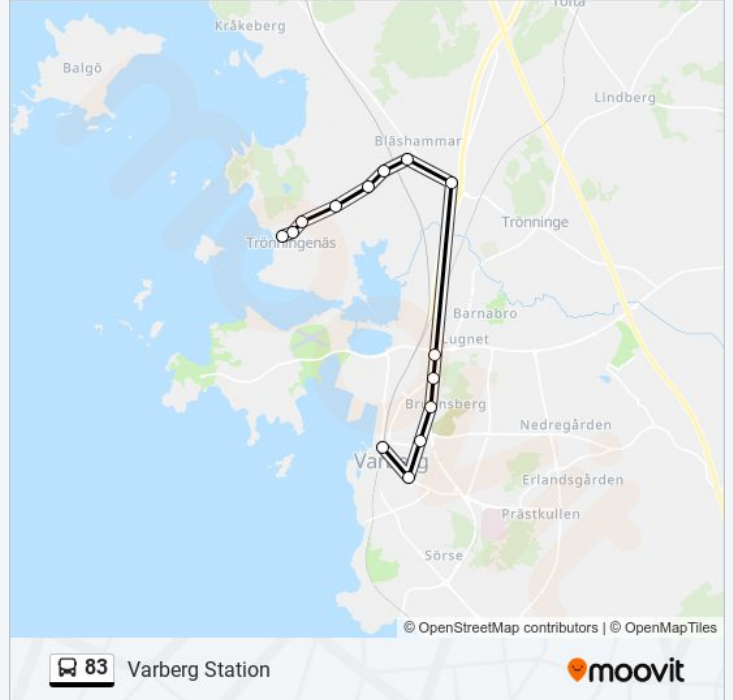

Norra Näs Trönningenäs
 Norra Näs Nordlyckevägen
 Norra Näs Kvarnen
 Norra Näs Hansavägen
 Storehall
 Lillehall
 Norra Näsvägen
 Krogen
 Varberg Lassabacka Södra
 Varberg Brunnsberg Norra
 Varberg Brunnsberg Södra
 Varberg Hagaskolan
 Varberg Lorensberg
 Varberg

83 buss Tidsschema

Varberg Station Rutt Tidtabell:

| | |
|---------|--------------|
| måndag | Inte I Drift |
| tisdag | Inte I Drift |
| onsdag | 09:30 |
| torsdag | Inte I Drift |
| fredag | Inte I Drift |
| lördag | 09:30 |
| söndag | Inte I Drift |

83 buss Info

Riktning: Varberg Station

Stopp: 14

Reslängd: 15 min

Linje summering:

83 buss tidsplaner och färdkartor finns i en offline-PDF på moovitapp.com. Använd Moovit appen för att se live busstider, tågskeman eller tunnelbanan skeman och stegvisa anvisningar för all kollektivtrafik i Stockholm.

© 2024 Moovit - Eftertryck förbjudes