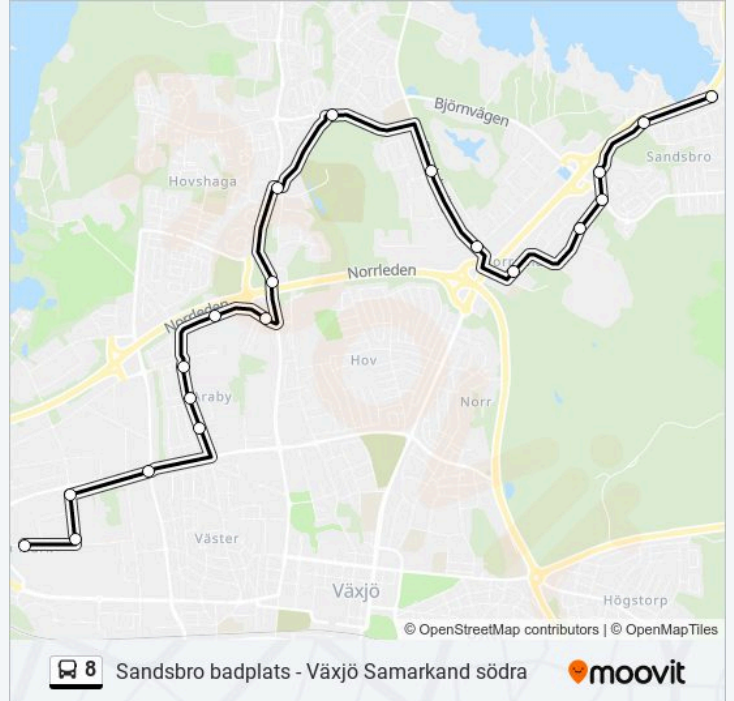

## Sandsbro badplats - Växjö Samarkand södra

Använd Appen

8 buss linjen (Sandsbro badplats - Växjö Samarkand södra) har 2 rutter. Under vanliga veckodagar är deras driftstimmar: (1) Sandsbro Badplats: 06:46 - 20:16(2) Växjö Samarkand Södra: 06:09 - 20:13

Använd Moovit appen för att hitta den närmsta 8 buss stationen nära dig och få reda på när nästa 8 buss ankommer.

**Riktning: Sandsbro Badplats**

20 stopp

[VISA LINJE SCHEMA](#)

Växjö Samarkand Södra  
Växjö Arenastaden Norra  
Lagergatan  
Växjö Arabygatan  
Vänortsvägen  
Islandsvägen  
Bokelunds rondellen  
Pettersberg  
Bokelundsvägen  
Vingavägen  
Hovshaga C  
Jupitervägen  
Renvägen  
Rådjursvägen  
Deltavägen  
Blockvägen  
Sandvägen  
Schwerinvägen  
Gränsvägen  
Sandsbro Badplats

**8 buss Tidsschema**

Sandsbro Badplats Rutt Tidtabell:

måndag	06:46 - 20:16
tisdag	06:46 - 20:16
onsdag	06:46 - 20:16
torsdag	06:46 - 20:16
fredag	06:46 - 20:16
lördag	09:16 - 18:16
söndag	09:16 - 18:16

**8 buss Info****Riktning:** Sandsbro Badplats**Stops:** 20**Reslängd:** 27 min**Linje summering:**