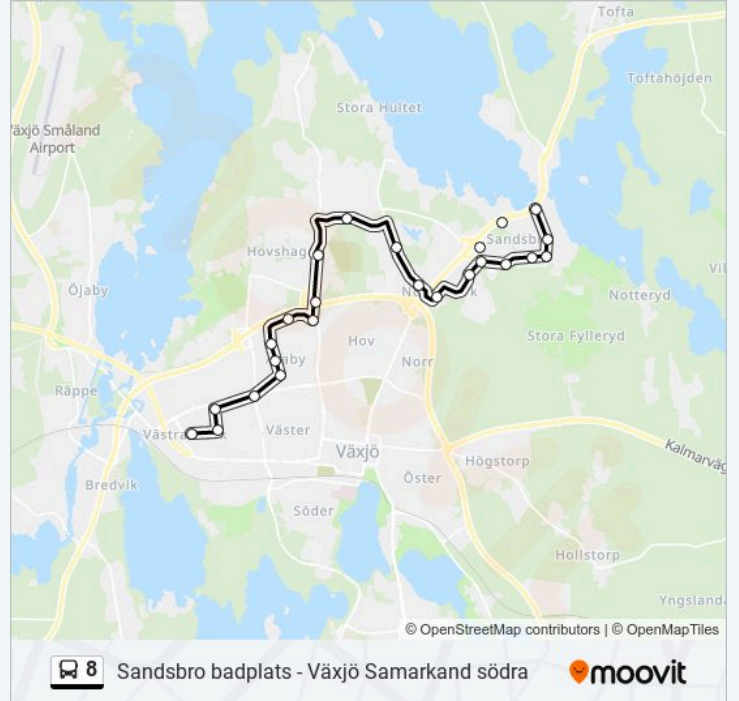

Islandsvägen

Vänortsvägen

Växjö Arabygatan

Lagergatan

Växjö Arenastaden Norra

Växjö Samarkand Södra

8 buss tidsplaner och färdkartor finns i en offline-PDF på moovitapp.com. Använd Moovit appen för att se live busstider, tågscheman eller tunnelbanan scheman och stegvisa anvisningar för all kollektivtrafik i Stockholm.

© 2024 Moovit - Eftertryck förbjudes