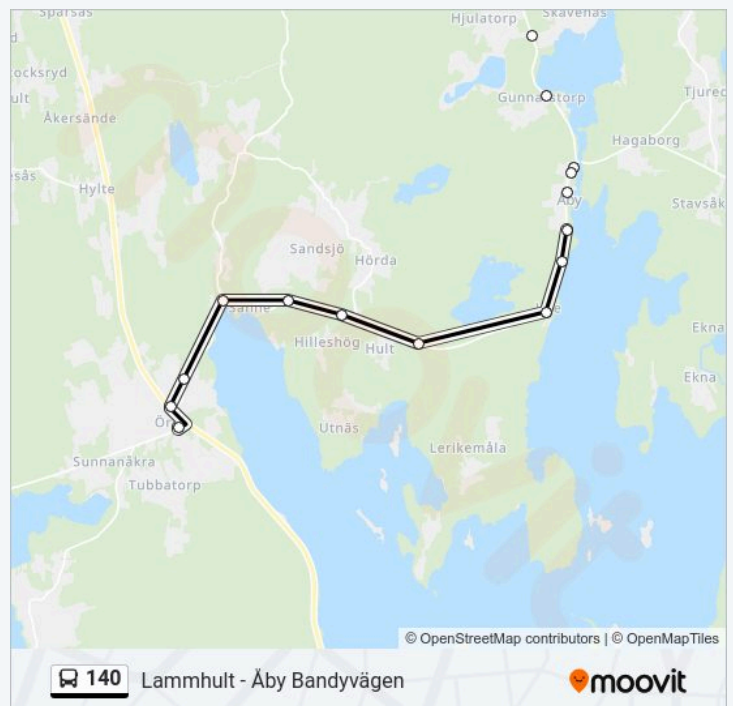

## Riktning: Åby Bandyvägen

17 stopp

[VISA LINJE SCHEMA](#)

Lammhult  
Björnö  
Strålsund  
Lädja  
Furuledet  
Bygdegården Berg  
Berg  
Bergs Säteri  
Ödekyrkogården  
Torshult  
Hjulatorp  
Skavenäs  
Gunnarstorp, Åby  
Rättare Sjögrens Väg  
Herrgårdsvägen  
Hagtornsvägen  
Åby Bandyvägen

## 140 Tidsschema

Åby Bandyvägen Rutt Tidtabell:

måndag	06:30 - 16:15
tisdag	06:30 - 16:15
onsdag	06:30 - 16:15
torsdag	06:30 - 16:15
fredag	06:30 - 16:15
lördag	Inte I Drift
söndag	Inte I Drift

## 140 Info

**Riktning:** Åby Bandyvägen

**Stopp:** 17

**Reslängd:** 15 min

**Linje summering:**

## Riktning: Ör Terminal

7 stopp

[VISA LINJE SCHEMA](#)

Södersro  
Utnäs  
Sandsjövägen