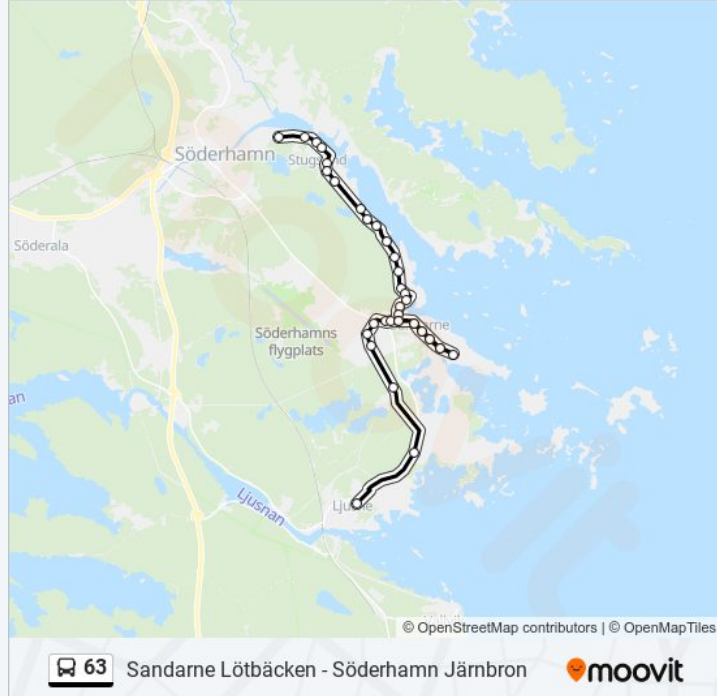

Åsbacka

Åsbacka Skinn-Kalle

Vad Sjövik

Vad

Vadtorp

Söderhamn Grundvik

Söderhamn Bromsäng

Söderhamn Marinvägen

Söderhamn Eriksgatan

Söderhamn Lotsgatan

Söderhamn Oden

Söderhamn Fålhäs

Sandarne Lötbacken - Söderhamn Järnbron

## Riktning: Söderhamn Järnbron

42 stopp

[VISA LINJE SCHEMA](#)

Ljusne Ljusneborg

Ljusne Torget

Stenbergaskolan

Lövskär

Gammelsågen Södra