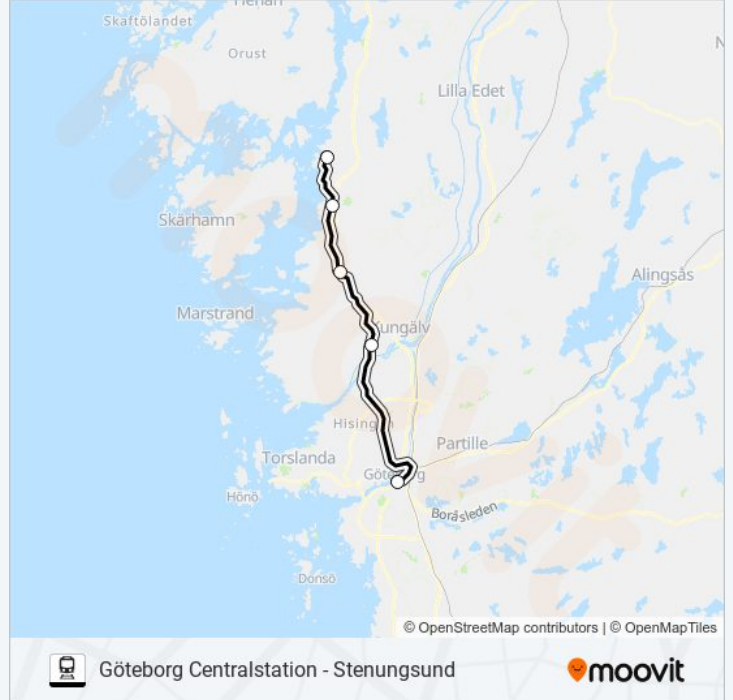

Använd Moovit appen för att hitta den närmsta VÄSTTÅGEN stationen nära dig och få reda på när nästa VÄSTTÅGEN ankommer.

Riktning: Göteborg Centralstation

5 stopp

[VISA LINJE SCHEMA](#)

Stenungsund

Stora Höga

VÄSTTÅGEN Info

Riktning: Göteborg Centralstation

Stops: 5

Reslängd: 40 min

Linje summering:

Riktning: Stenungsund Station

5 stopp

[VISA LINJE SCHEMA](#)

Göteborg Centralstation

Ytterby

Kode

Stora Höga

Stenungsund

VÄSTTÅGEN Tidsschema

Stenungsund Station Rutt Tidtabell:

måndag	05:25 - 21:35
tisdag	05:25 - 21:35
onsdag	05:25 - 21:35
torsdag	05:25 - 21:35
fredag	05:25 - 23:40
lördag	Inte i Drift
söndag	Inte i Drift

VÄSTTÅGEN Info

Riktning: Stenungsund Station

Stops: 5

Reslängd: 41 min

Linje summering:

VÄSTTÅGEN tidsplaner och färdkartor finns i en offline-PDF på moovitapp.com. Använd Moovit appen för att se live busstider, tågskeman eller tunnelbanan skeman och stegvisa anvisningar för all kollektivtrafik i Stockholm.