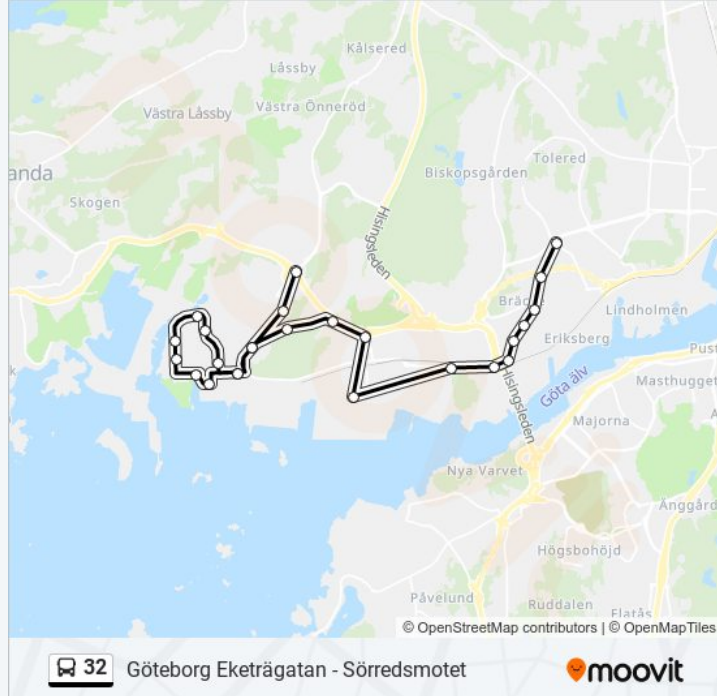

Arendal Norra

Hamneviksvägen

Godsgatan

Arendal Portal

Synneröd

Kärrlyckegatan

Sörredsmotet

32 buss tidsplaner och färdkartor finns i en offline-PDF på moovitapp.com. Använd Moovit appen för att se live busstider, tågscheman eller tunnelbanan scheman och stegvisa anvisningar för all kollektivtrafik i Stockholm.

© 2024 Moovit - Eftertryck förbjudes