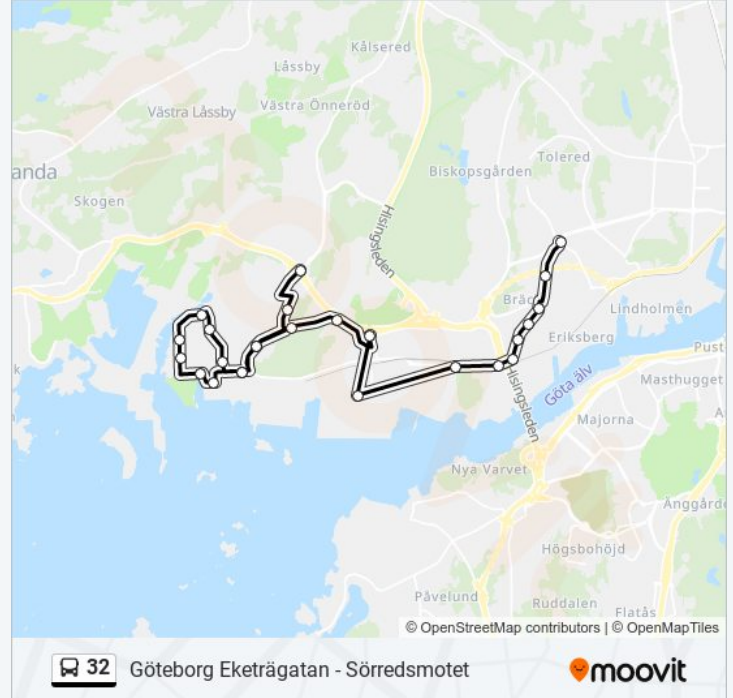

### Riktning: Göteborg Eketrägatan

25 stopp

[VISA LINJE SCHEMA](#)

Sörredsmotet  
Kärrlyckegatan  
Synneröd  
Arendal Portal  
Godsgatan  
Hamneviksvägen  
Arendal Norra  
Terminalvägen  
Arendal Terminal  
Arendals Allé  
Arendal Skans  
Arendal Portal  
Synneröd  
Kärrlyckan  
Arendalsvägen  
Ytterhamnsmotet  
Sydatlanten  
Rya Skog  
Bensingatan  
Ivarsbergsmotet  
Rosenhill  
Oslogatan

### 32 buss Info

**Riktning:** Göteborg Eketrägatan

**Stops:** 25

**Reslängd:** 32 min

**Linje summering:**

Vårvindsgatan

Kyrkbytorget

Göteborg Eketrägatan

### Riktning: Sörredsmotet

25 stopp

[VISA LINJE SCHEMA](#)

Göteborg Eketrägatan

Kyrkbytorget

Vårvindsgatan

Oslogatan

Rosenhill