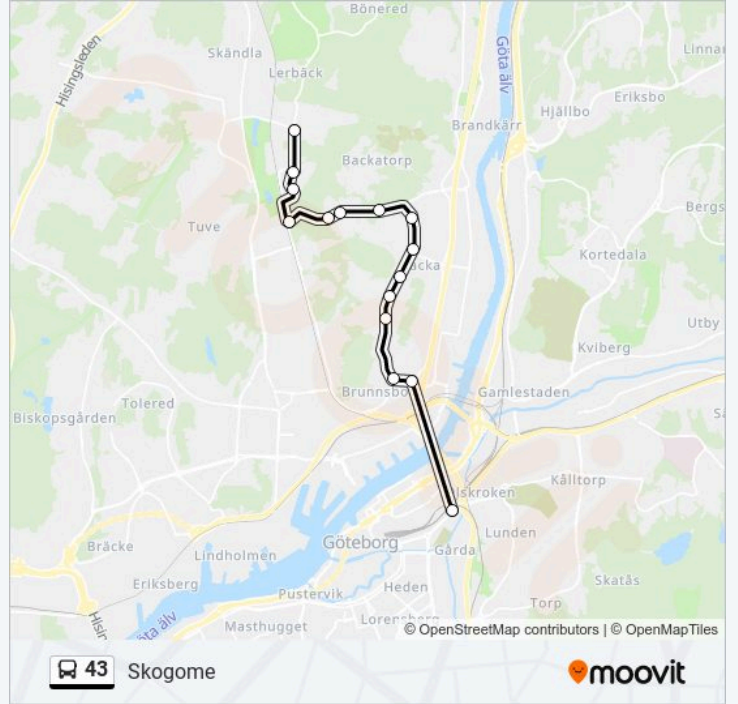

43 buss tidsplaner och färdkartor finns i en offline-PDF på moovitapp.com. Använd Moovit appen för att se live busstider, tågscheman eller tunnelbanan scheman och stegvisa anvisningar för all kollektivtrafik i Stockholm.

© 2024 Moovit - Eftertryck förbjudes