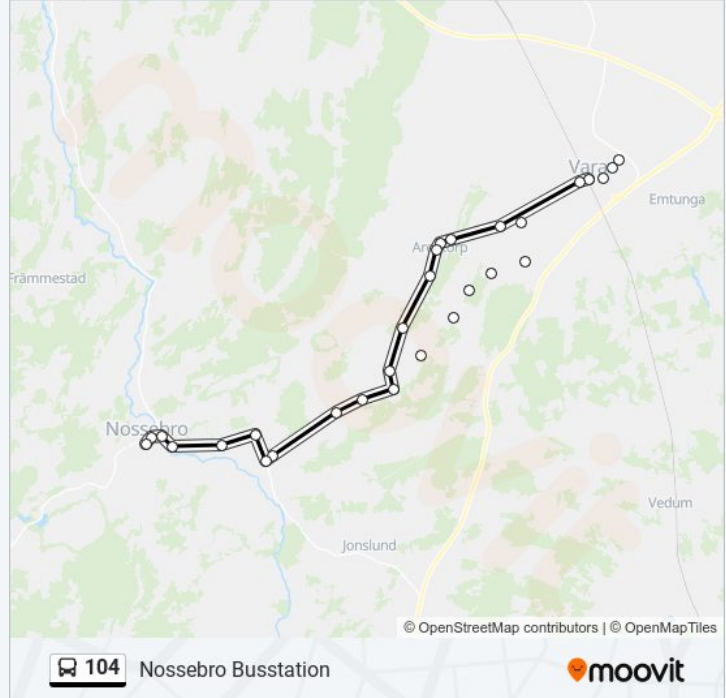

Tumlebergs Egendom

Åsen

Furubacken

Essunga Kyrka

Häljesgården

104 buss Tidsschema

Nossebro Busstation Rutt Tidtabell:

måndag	12:20 - 18:49
tisdag	12:20 - 18:49
onsdag	12:20 - 18:49
torsdag	12:20 - 18:49
fredag	12:20 - 18:49
lördag	Inte I Drift
söndag	Inte I Drift

104 buss Info

Riktning: Nossebro Busstation

Stopp: 23

Reslängd: 34 min

Linje summering:

Kerstinsås

Västergårdsgatan

Liljedal

Kvarngatan

Nossebro Busstation

Riktning: Vara Lagmangsgymnasiet

23 stopp

[VISA LINJE SCHEMA](#)

Nossebro Busstation

Kvarngatan

Liljedal