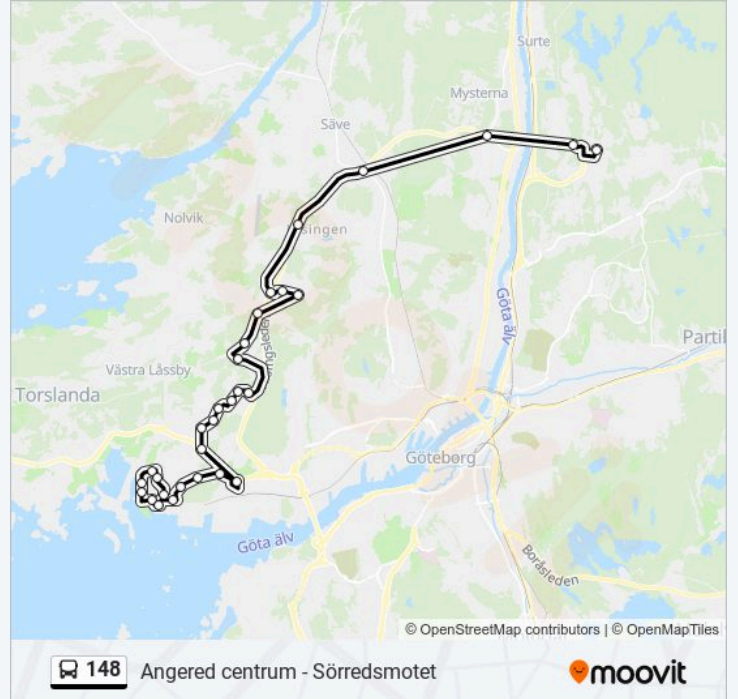

148 buss Tidsschema

Angered Centrum Rutt Tidtabell:

måndag	05:36 - 17:30
tisdag	05:36 - 17:30
onsdag	05:36 - 17:30
torsdag	05:36 - 17:30
fredag	05:36 - 17:30
lördag	Inte I Drift
söndag	Inte I Drift

148 buss Info**Riktning:** Angered Centrum**Stops:** 31**Reslängd:** 43 min**Linje summering:**

Kålsered

Lexby Odlareväg

Volvo Tuve L B

Volvo Tuve L A

Stenebyvägen

Granhäll

Skändla Rös

Kärra Klareberg

Gårdstensliden

Angered Centrum

Riktning: Arendal Portal

30 stopp

[VISA LINJE SCHEMA](#)

Angered Centrum

Gårdstensliden

Kärra Klareberg