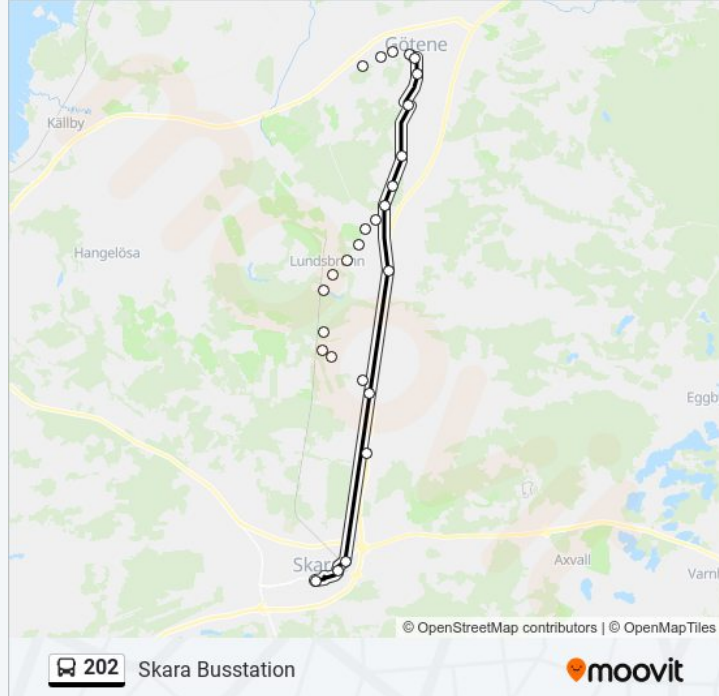

Myråsen

Kungsängen

Klippan

Marskaby

Skara Katedralskolan

Viktoriaskolan

Skara Busstation

202 buss tidsplaner och färdkartor finns i en offline-PDF på moovitapp.com. Använd [Moovit appen](#) för att se live busstider, tågscheman eller tunnelbanan scheman och stegvisa anvisningar för all kollektivtrafik i Stockholm.

[Om Moovit](#) • [MaaS-lösningar](#) • [Länder som stöds](#) • [Mooviter community](#)

© 2024 Moovit - Eftertryck förbjudes

Kolla live ankomsttider