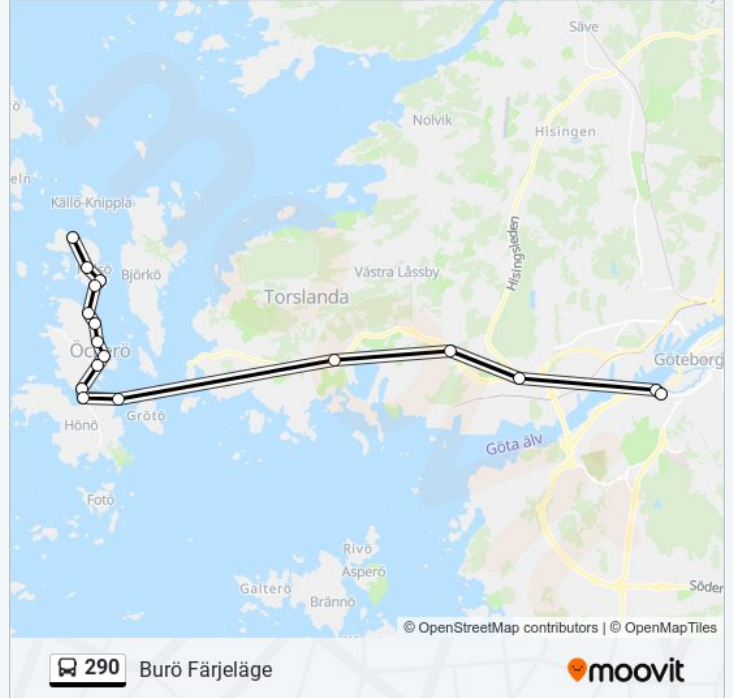

Använd Moovit appen för att hitta den närmsta 290 buss stationen nära dig och få reda på när nästa 290 buss ankommer.

Riktning: Burö Färjeläge

17 stopp

[VISA LINJE SCHEMA](#)

Göteborg Järntorget

Järnvågen

Vädermotet

Blåbärsvägen

Propellerfabriken

Hälsö Södra

Hälsö Hamn

Västeräng

Burö Färjeläge

290 buss Tidsschema

Burö Färjeläge Rutt Tidtabell:

måndag	06:31 - 18:45
tisdag	06:31 - 18:45
onsdag	06:31 - 18:45
torsdag	06:31 - 18:45
fredag	06:31 - 18:45
lördag	Inte I Drift
söndag	Inte I Drift

290 buss Info

Riktning: Burö Färjeläge

Stops: 17

Reslängd: 65 min

Linje summering:

Riktning: Göteborg Järntorget

17 stopp

[VISA LINJE SCHEMA](#)

Burö Färjeläge
 Västeräng
 Hälsö Hamn
 Hälsö Södra
 Propellerfabriken
 Blåbärsvägen
 Intaget
 Öckerö Färjeläge
 Öckerö Hamn
 Kann dalen
 Höno Norra
 Höno Pinan Färjeläge
 Amhult Resecentrum
 Sörredsmotet
 Vädermotet
 Järnvågen
 Göteborg Järntorget