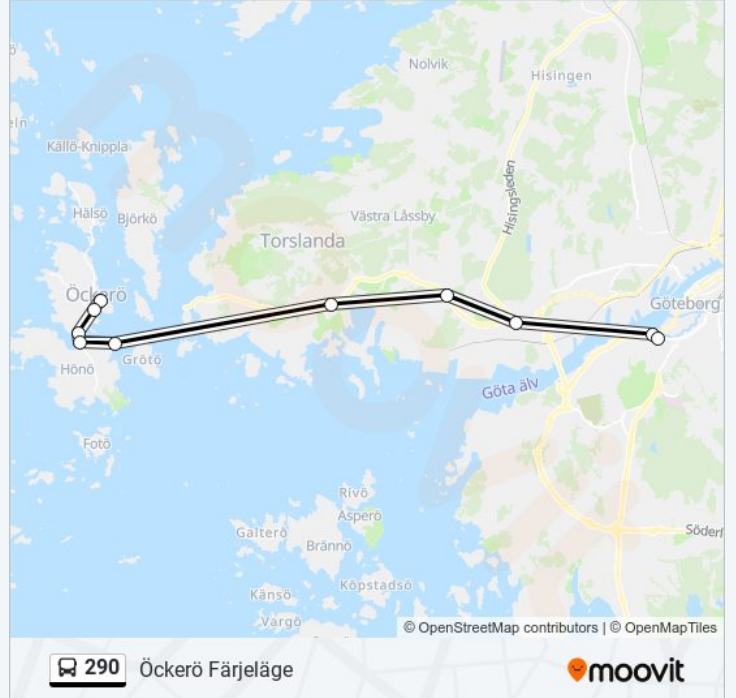

290 buss tidsplaner och färdkartor finns i en offline-PDF på moovitapp.com. Använd [Moovit appen](#) för att se live busstider, tågscheman eller tunnelbanan scheman och stegvisa anvisningar för all kollektivtrafik i Stockholm.

[Om Moovit](#) • [MaaS-lösningar](#) • [Länder som stöds](#) • [Mooviter community](#)

© 2024 Moovit - Eftertryck förbjudes

Kolla live ankomsttider