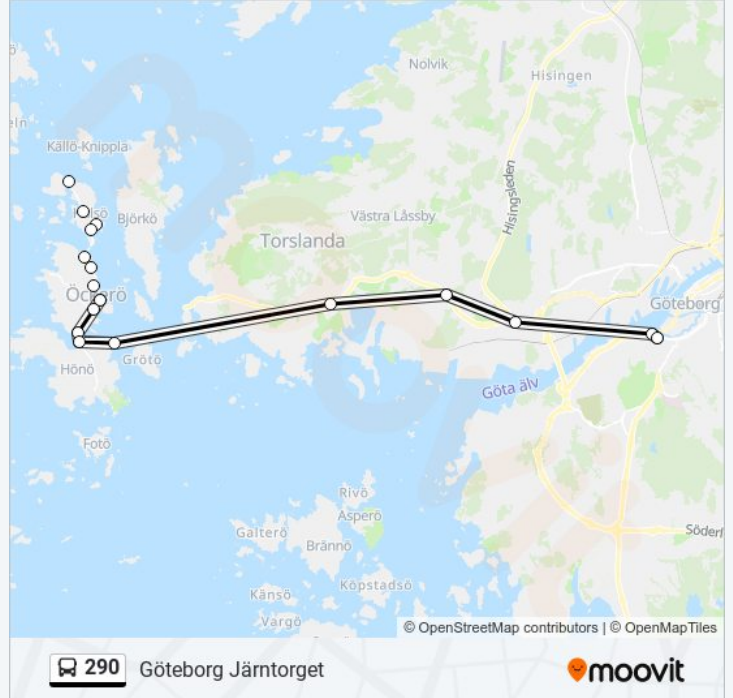

Linje summering:

Riktning: Göteborg Järntorget

17 stopp

[VISA LINJE SCHEMA](#)

Burö Färjeläge
 Västeräng
 Hälsö Hamn
 Hälsö Södra
 Propellerfabriken
 Blåbärsvägen
 Intaget
 Öckerö Färjeläge
 Öckerö Hamn
 Kann dalen
 Höno Norra
 Höno Pinan Färjeläge
 Amhult Resecentrum
 Sörredsmotet
 Vädermotet
 Järnvågen
 Göteborg Järntorget

290 buss Tidsschema

Göteborg Järntorget Rutt Tidtabell:

måndag	05:21 - 17:24
tisdag	05:21 - 17:24
onsdag	05:21 - 17:24
torsdag	05:21 - 17:24
fredag	05:21 - 17:24
lördag	Inte I Drift
söndag	Inte I Drift

290 buss Info

Riktning: Göteborg Järntorget

Stopp: 17

Reslängd: 60 min

Linje summering:

Riktning: Öckerö Färjeläge

10 stopp

[VISA LINJE SCHEMA](#)

Göteborg Järntorget