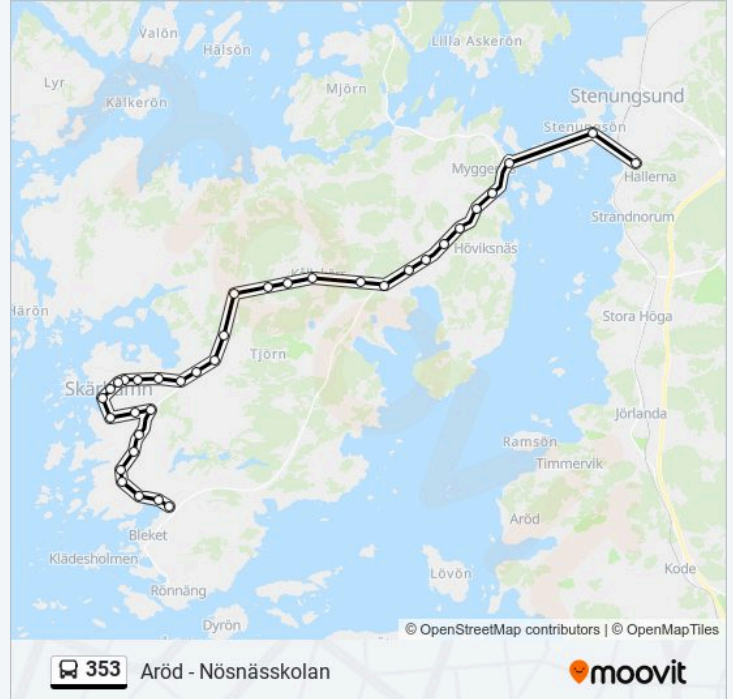

Haketorp

Krappet

Kållekärr

Kåtorp

Habborsby

Spjärr

Svanvik Tjörn

Hammar

Häggvalle Damm

Häggvall

Sjötången

Myggenäs Korsväg

Stenungsön

Nösnässkolan

353 buss tidsplaner och färdkartor finns i en offline-PDF på [moovitapp.com](https://moovitapp.com). Använd Moovit appen för att se live busstider, tågscheman eller tunnelbanan scheman och stegvisa anvisningar för all kollektivtrafik i Stockholm.

© 2024 Moovit - Eftertryck förbjudes