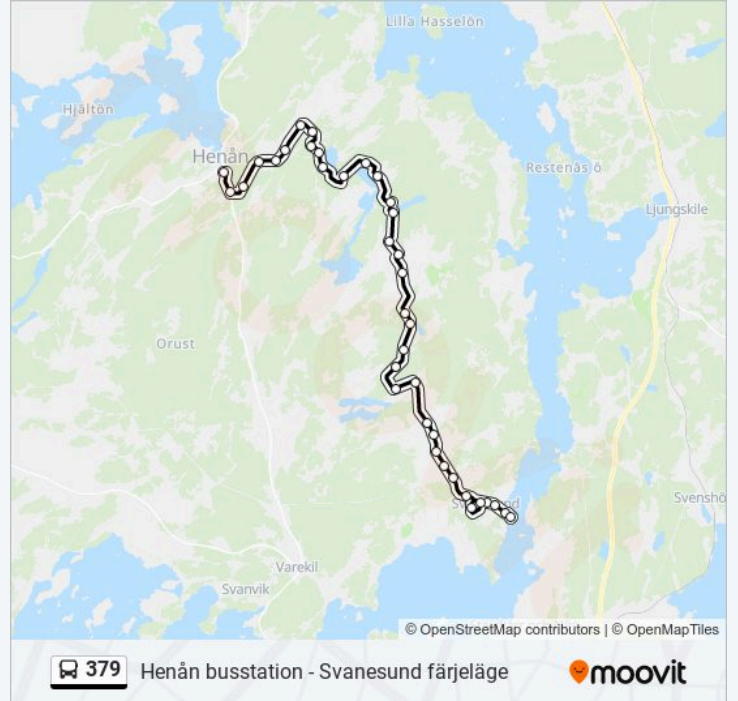

Torp Övre

Torp Kyrka

Torps Skjutbana

Torp Nedre

Timmerhult

Björvattnet

Högeliden

Henån Busstation

Riktning: Henåns Skola

36 stopp

[VISA LINJE SCHEMA](#)

Svanesund Färjeläge

Svanudden

Gömme

Svanesund Centrum

Ängås