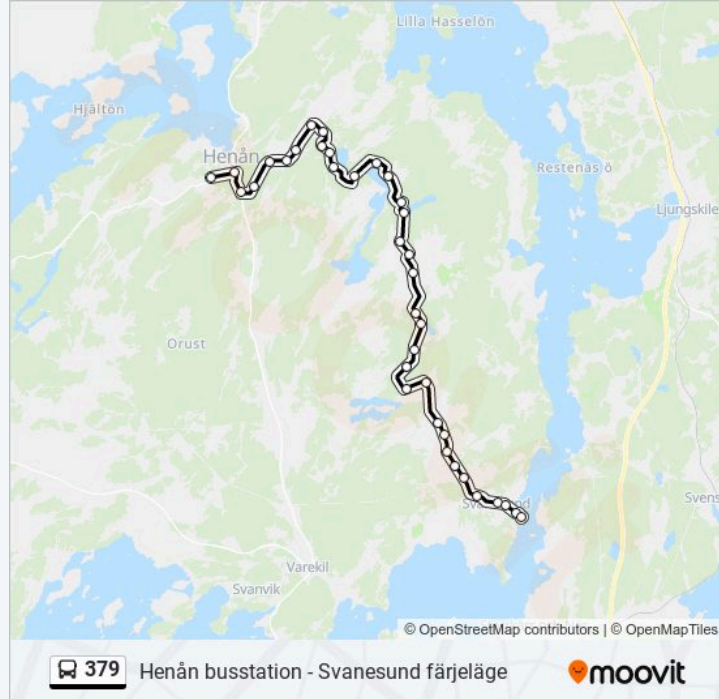

Torp Kyrka

Torps Skjutbana

Torp Nedre

Timmerhult

Björvattnet

Högeliden

Henån Busstation

Henåns Skola

Riktning: Svanesund Färjeläge

37 stopp

[VISA LINJE SCHEMA](#)

Henån Busstation

Högeliden

Björvattnet

Timmerhult

Torp Nedre