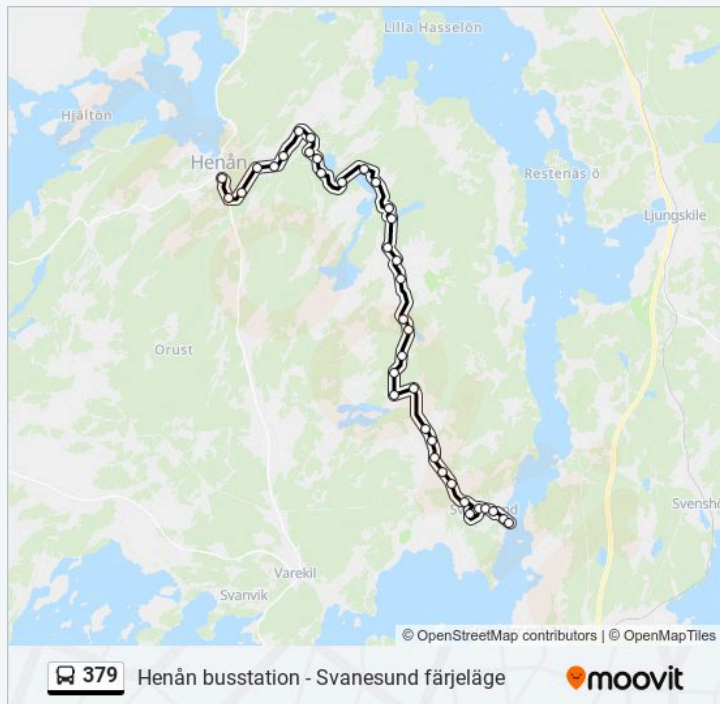

Torp Kyrka

Torp Övre

Ödsmål

Assmunderöd

Groröd

Ålgård

Grindsbyvattnet

Krossekärr

Kvarndalen

Granvattnet

Ottestala

Bogane

Myckleby Skola

Ryr

Melleröd

Surdal

Gläntan

Västra Kollungeröd

Kollungeröd Korsväg

Angrimseröd

Östra Bö

Långelanda

Prästtorp

Hjälperöd

Ängås

Ängås Högstadiet

Kaprifolvägen

Svanesund Centrum

Gömme

Svanudden

Svanesund Färjeläge

379 buss Info

Riktning: Svanesund Färjeläge

Stops: 37

Reslängd: 38 min

Linje summering: