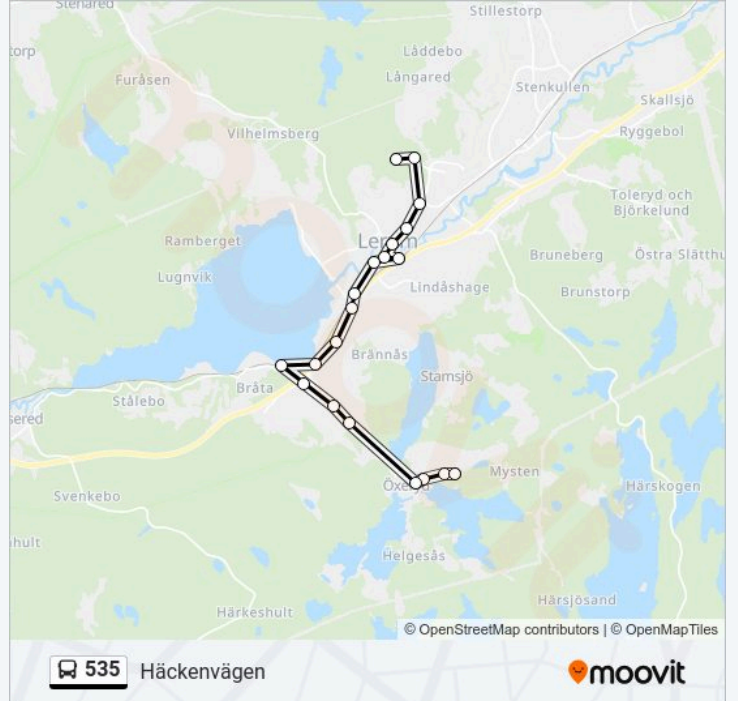

Öxeryd

Säteråsvägen

535 buss Tidsschema

Häckenvägen Rutt Tidtabell:

måndag	05:21 - 22:21
tisdag	05:21 - 22:21
onsdag	05:21 - 22:21
torsdag	05:21 - 22:21
fredag	05:21 - 22:21
lördag	Inte i Drift
söndag	Inte i Drift

535 buss Info

Riktning: Häckenvägen

Stopp: 20

Reslängd: 29 min

Linje summering:

Svedernavägen

Häckenvägen

535 buss tidsplaner och färdkartor finns i en offline-PDF på moovitapp.com. Använd Moovit appen för att se live busstider, tågskeman eller tunnelbanan skeman och stegvisa anvisningar för all kollektivtrafik i Stockholm.

© 2024 Moovit - Eftertryck förbjudes