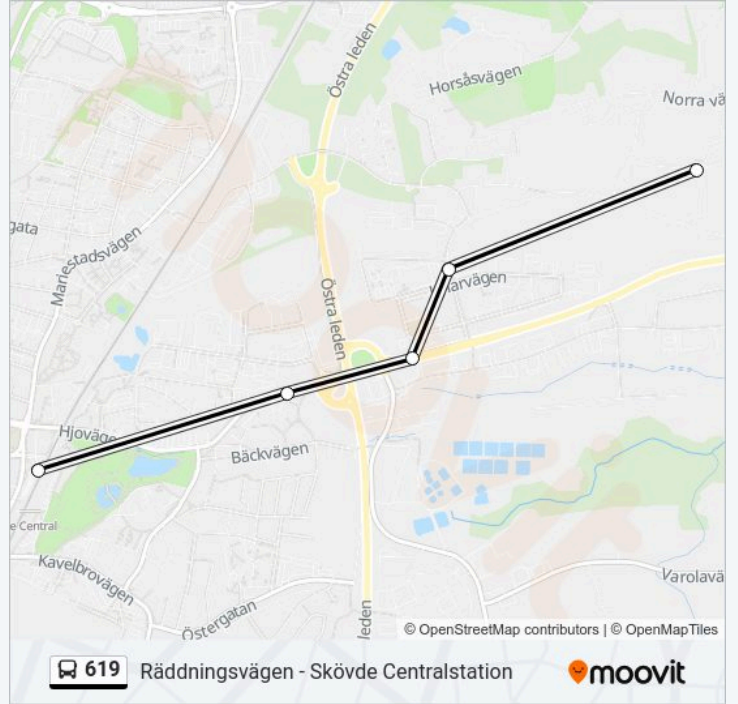

619 buss tidsplaner och färdkartor finns i en offline-PDF på moovitapp.com. Använd Moovit appen för att se live busstider, tågscheman eller tunnelbanan scheman och stegvisa anvisningar för all kollektivtrafik i Stockholm.

© 2024 Moovit - Eftertryck förbjudes