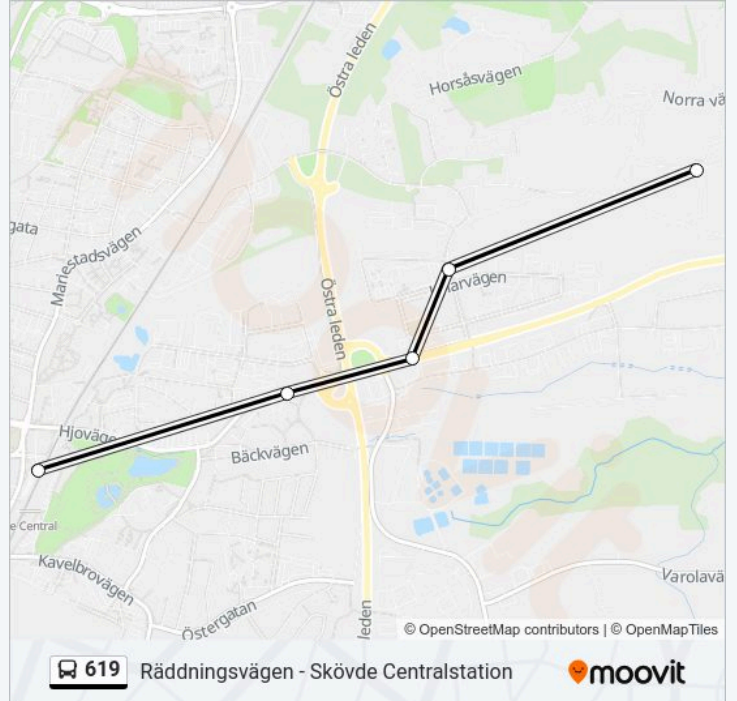

Använd Moovit appen för att hitta den närmsta 619 buss stationen nära dig och få reda på när nästa 619 buss ankommer.

Riktning: Räddningsvägen

5 stopp

[VISA LINJE SCHEMA](#)

Skövde Centralstation

Mariesjö

Hasslum Väg 49

Kylarvägen

Räddningsvägen

619 buss Tidsschema

Räddningsvägen Rutt Tidtabell:

måndag	07:45
tisdag	07:45
onsdag	07:45
torsdag	07:45
fredag	07:45
lördag	Inte I Drift
söndag	Inte I Drift

619 buss Info**Riktning:** Räddningsvägen**Stops:** 5**Reslängd:** 9 min**Linje summering:**

Riktning: Skövde Centralstation

5 stopp

[VISA LINJE SCHEMA](#)

Rådningensvägen

Kylarvägen

Hasslum Väg 49

Mariesjö

Skövde Centralstation