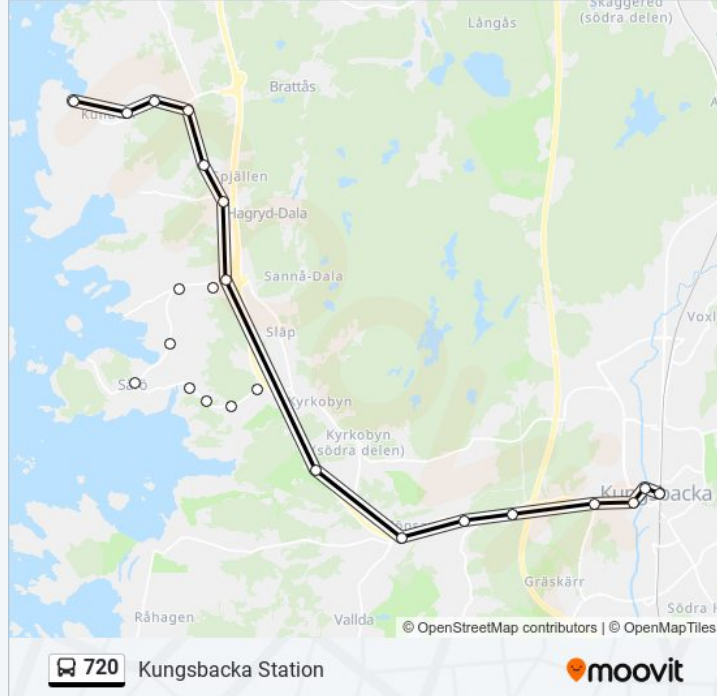

Ysbyhult

Kungsbacka Tingberget

Kungsbacka Varlaskolan

Kungsbacka Kungsmässan

Kungsbacka

720 buss tidsplaner och färdkartor finns i en offline-PDF på moovitapp.com. Använd [Moovit appen](#) för att se live busstider, tågscheman eller tunnelbanan scheman och stegvisa anvisningar för all kollektivtrafik i Stockholm.

[Om Moovit](#) • [MaaS-lösningar](#) • [Länder som stöds](#) • [Mooviter community](#)

© 2024 Moovit - Eftertryck förbjudes

Kolla live ankomsttider