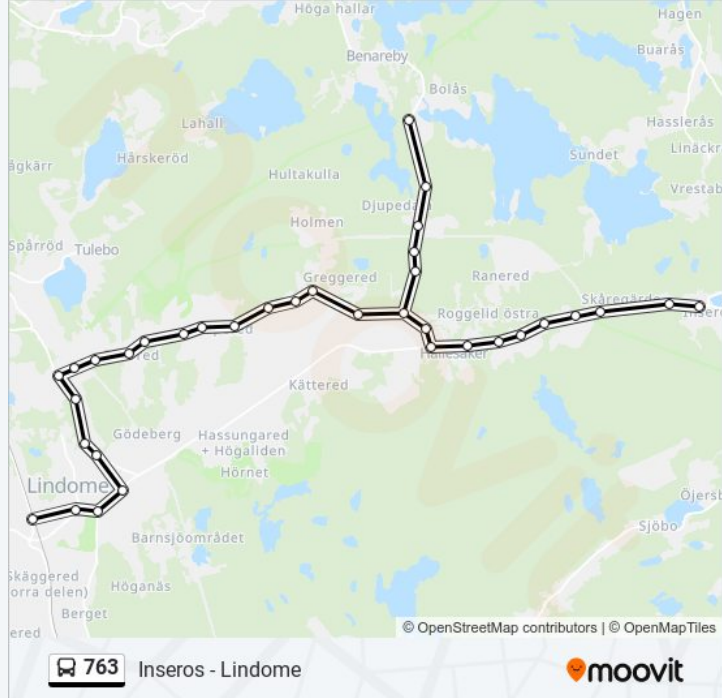

Väremyst

Mossvägen

Benarebyvägen

Ersgården

Greggered Kapell

Hästhagen

Ivers

Knipered

Skår

Ekered

Annero

Dvärred

Espås

Däldehöga

Sagered

Fritzes Väg

Lundvägen

Annestorpsvägen

Sinntorpsskolan

Annebergsvägen

Lindome Centrum

Lindome

763 buss tidsplaner och färdkartor finns i en offline-PDF på moovitapp.com. Använd Moovit appen för att se live busstider, tågscheman eller tunnelbanan scheman och stegvisa anvisningar för all kollektivtrafik i Stockholm.

© 2024 Moovit - Eftertryck förbjudes