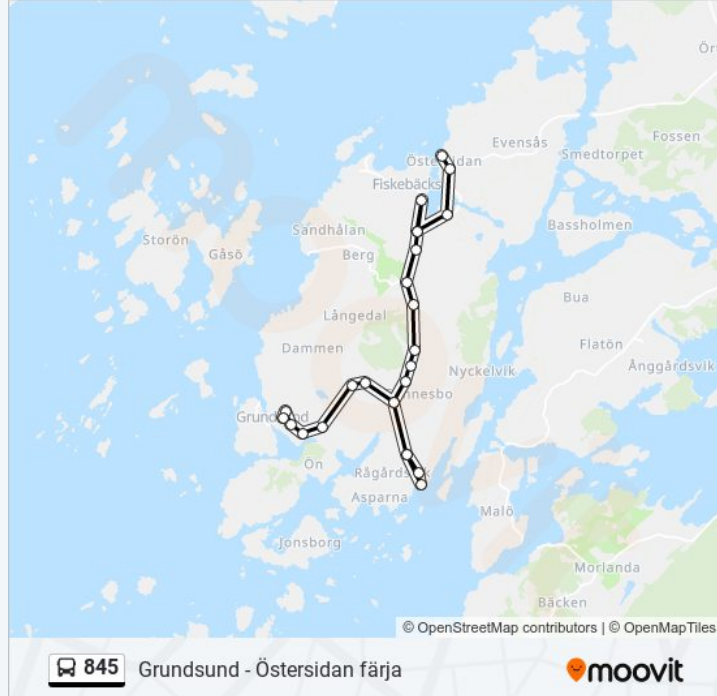

845**Grundsund - Östersidan färja**

Använd Appen

845 buss linjen (Grundsund - Östersidan färja) har 2 rutter. Under vanliga veckodagar är deras driftstimmar:

(1) Grundsund: 21:25(2) Östersidan Färja: 21:15

Använd Moovit appen för att hitta den närmsta 845 buss stationen nära dig och få reda på när nästa 845 buss ankommer.

Riktning: Grundsund

25 stopp

[VISA LINJE SCHEMA](#)

Östersidan Färja
Östersidan Vägskäl
Sälvik Västra
Fiskebäckskil Vägskäl
Fiskebäckskil
Fiskebäckskil Vägskäl
Ulvemyren
Stockeviksvägen
Stuverödsvägen
Solhaga
Gunneshöjd Fritidscentrum
Gunneshöjd
Rågårdsviksvägen
Kalvhagen
Rågårdsviks Pensionat
Rågårdsvik
Kalvhagen
Rågårdsviksvägen
Backa
Löndal
Islandsbergsvägen

Värbo

Fågelkärr

Folkets Hus

Grundsund

845 Grundsund - Östersidan färja

Riktning: Östersidan Färja

19 stopp

[VISA LINJE SCHEMA](#)