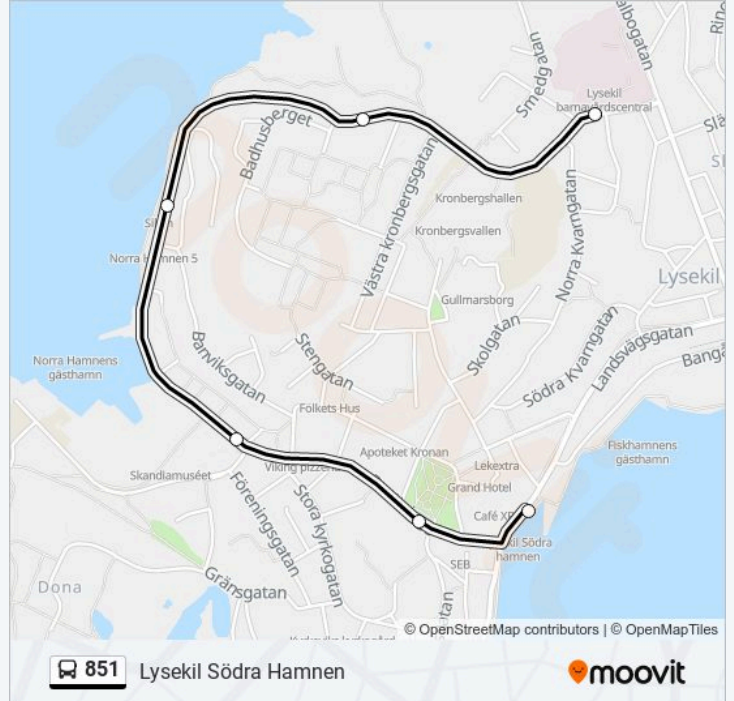

Använd Moovit appen för att hitta den närmsta 851 buss stationen nära dig och få reda på när nästa 851 buss ankommer.

Riktning: Lysekil Södra Hamnen

6 stopp

[VISA LINJE SCHEMA](#)

Lysekil Sjukhus

Badhusberget Gymnasievägen

Norra Hamnen

Gamlestan

Lysekilsparken

Lysekil Södra Hamnen

851 buss Tidsschema

Lysekil Södra Hamnen Rutt Tidtabell:

måndag	07:36
tisdag	07:36
onsdag	07:36
torsdag	07:36
fredag	07:36
lördag	Inte I Drift
söndag	Inte I Drift

851 buss Info**Riktning:** Lysekil Södra Hamnen**Stops:** 6**Reslängd:** 7 min**Linje summering:**

Riktning: Torpgatan

19 stopp

[VISA LINJE SCHEMA](#)

Tröten
 Ekgatan
 Mariedal
 Bergmansliden
 Lysekil Sjukhus
 Badhusberget Gymnasievägen
 Badhusberget Södra
 Norra Hamnen
 Gamlestan
 Dona
 Kungstorget
 Lysekil Södra Hamnen
 Lysekil
 Bergmansliden
 Mariedal
 Ekgatan
 Tröten
 Dalskogen

Riktning: Torpgatan

Stopp: 19

Reslängd: 20 min

Linje summering:

Torpgatan

Riktning: Trötemyrsvägen

18 stopp

[VISA LINJE SCHEMA](#)