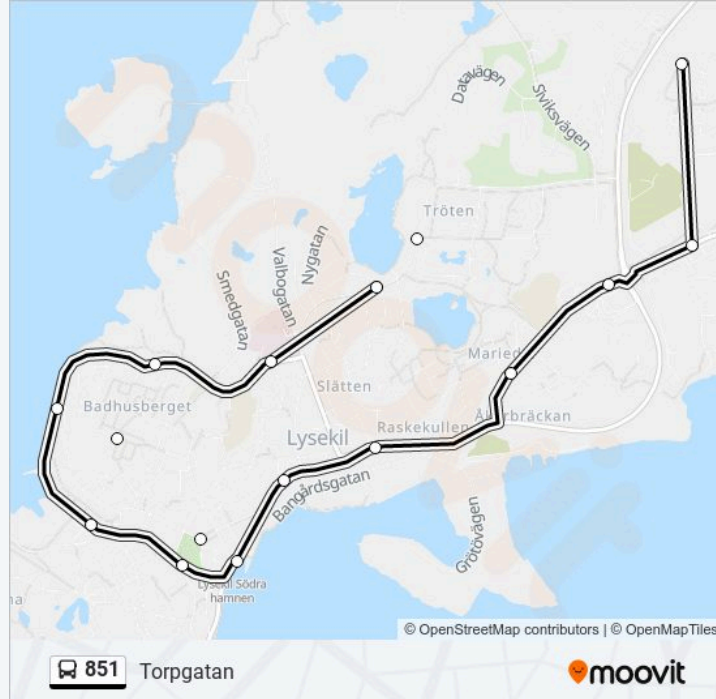

851 buss Info**Riktning:** Lysekil Södra Hamnen**Stops:** 6**Reslängd:** 7 min**Linje summering:**

Riktning: Torpgatan

19 stopp

[VISA LINJE SCHEMA](#)

Tröten
 Ekgatan
 Mariedal
 Bergmansliden
 Lysekil Sjukhus
 Badhusberget Gymnasievägen
 Badhusberget Södra
 Norra Hamnen
 Gamlestan
 Dona
 Kungstorget
 Lysekil Södra Hamnen
 Lysekil
 Bergmansliden
 Mariedal
 Ekgatan
 Tröten
 Dalskogen

851 buss Tidsschema

Torpgatan Rutt Tidtabell:

måndag	08:33 - 17:36
tisdag	08:33 - 17:36
onsdag	08:33 - 17:36
torsdag	08:33 - 17:36
fredag	08:33 - 17:36
lördag	Inte i Drift
söndag	Inte i Drift

851 buss Info

Riktning: Torpgatan

Stopp: 19

Reslängd: 20 min

Linje summering:

Torpgatan

Riktning: Trötemyrsvägen

18 stopp

[VISA LINJE SCHEMA](#)

Torpgatan

Torpet

Dalskogen

Tröten

Ekgatan

Mariedal

Bergmansliden

Lysekil