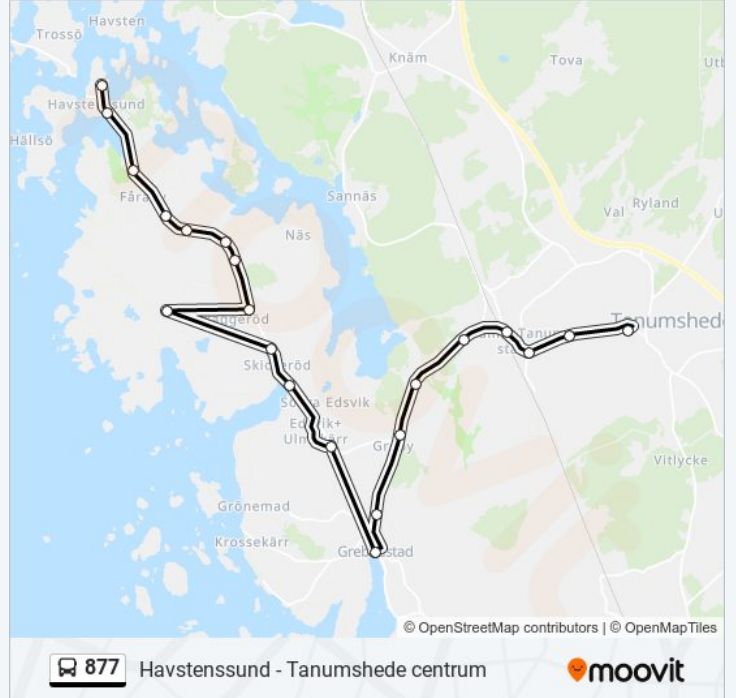

Riktning: Tanumshede Centrum

Stops: 21

Reslängd: 35 min

Linje summering:

Rödhällebacken

Ridskolan Tanum

Tanumshede Centrum

Havstenssund - Tanumshede centrum