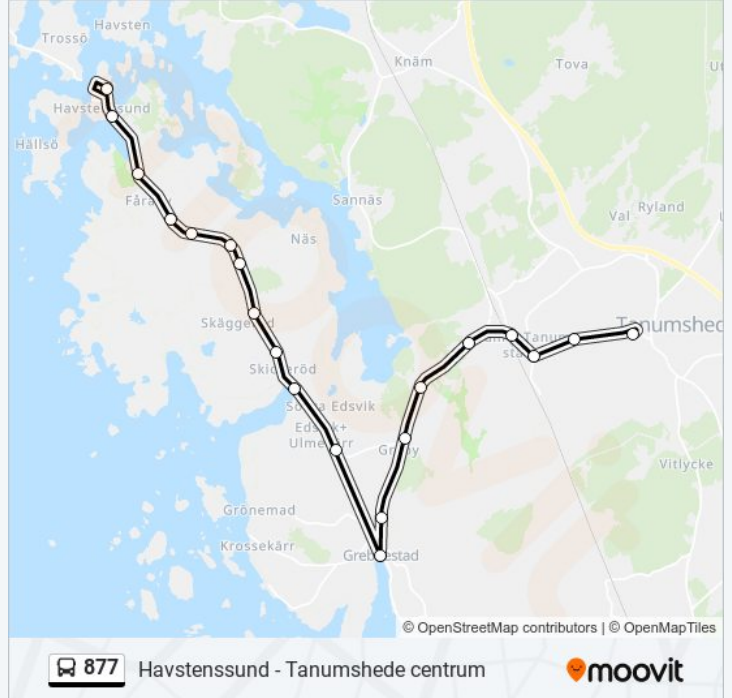

Riktning: Havstenssund

20 stopp

[VISA LINJE SCHEMA](#)

Tanumshede Centrum
Ridskolan Tanum
Rödhällebacken
Nedre Säm
Olseröd
Kleva
Greby Gård
Grebbe stad Kyrka
Grebbe stad Busstation
Ulmekärr
Edsvik
Skickeröd
Skäggeröd
Näs
Alviken
Haga
Fåraby
Vikenvägen
Tångenvägen
Havstenssund

877 buss Tidsschema

Havstenssund Rutt Tidtabell:

måndag	10:40 - 19:35
tisdag	10:40 - 19:35
onsdag	10:40 - 19:35
torsdag	10:40 - 19:35
fredag	10:40 - 19:35
lördag	Inte i Drift
söndag	15:30

877 buss Info

Riktning: Havstenssund

Stops: 20

Reslängd: 25 min

Linje summering:

Riktning: Tanumshede Centrum

21 stopp

[VISA LINJE SCHEMA](#)

Havstenssund

Tångenvägen