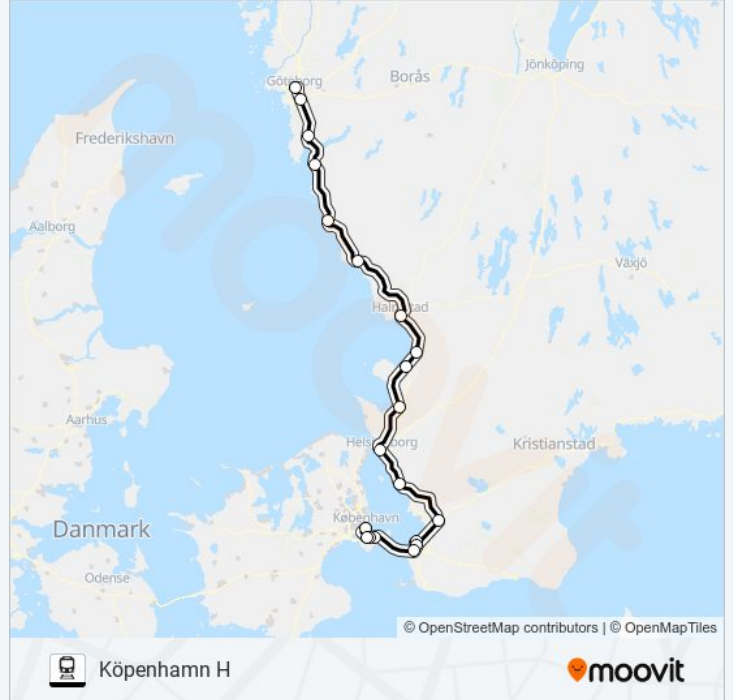

## ÖRESUNDSTÅG Info

**Riktning:** Köpenhamn H

**Stopp:** 20

**Reslängd:** 233 min

**Linje summering:**

Örestad

Köpenhamn H

ÖRESUNDSTÅG tidsplaner och färdkartor finns i en offline-PDF på [moovitapp.com](https://moovitapp.com). Använd Moovit appen för att se live busstider, tågscheman eller tunnelbanan scheman och stegvisa anvisningar för all kollektivtrafik i Stockholm.

© 2024 Moovit - Eftertryck förbjudes