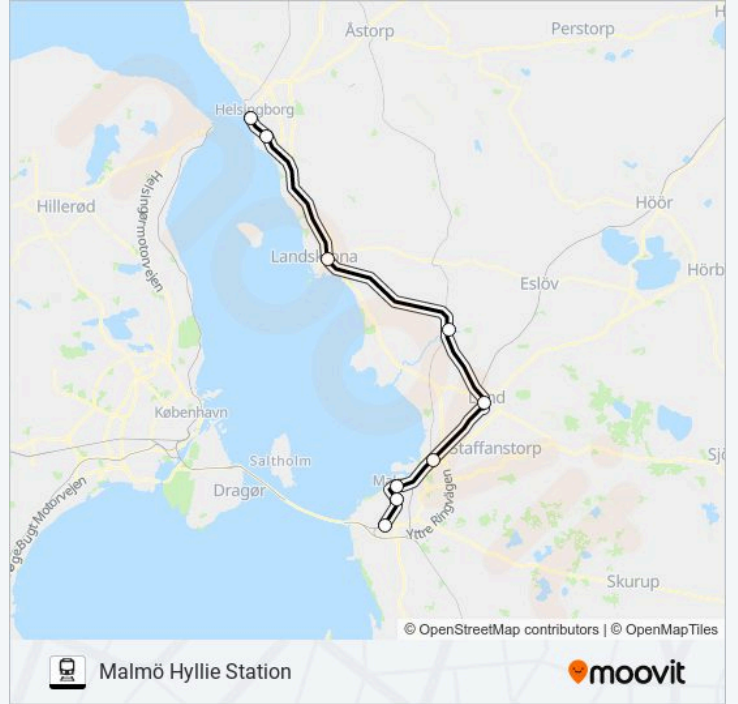

ÖRESUNDSTÅG tidsplaner och färdkartor finns i en offline-PDF på moovitapp.com. Använd Moovit appen för att se live busstider, tågskeman eller tunnelbanan skeman och stegvisa anvisningar för all kollektivtrafik i Stockholm.

© 2024 Moovit - Eftertryck förbjudes