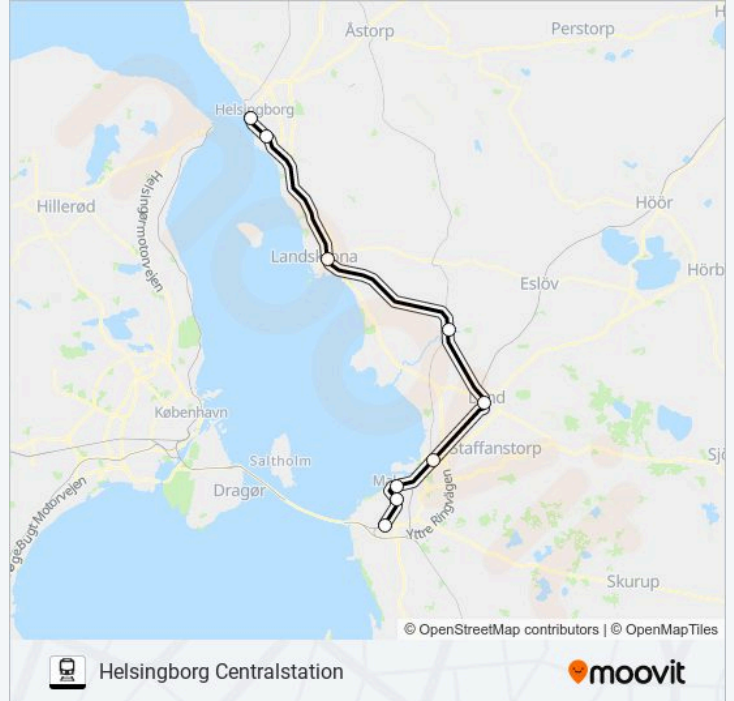

Använd Moovit appen för att hitta den närmsta ÖRESUNDSTÅG stationen nära dig och få reda på när nästa ÖRESUNDSTÅG ankommer.

Riktning: Helsingborg Centralstation

9 stopp

[VISA LINJE SCHEMA](#)

Malmö Hyllie
Malmö Triangeln Station
Malmö Centralstation
Burlöv
Lund Centralstation
Kävlinge
Landskrona
Ramlösa
Helsingborg Centralstation

ÖRESUNDSTÅG Tidsschema

Helsingborg Centralstation Rutt Tidtabell:

måndag	06:25
tisdag	06:25
onsdag	06:25
torsdag	06:25
fredag	06:25
lördag	Inte i Drift
söndag	Inte i Drift

ÖRESUNDSTÅG Info

Riktning: Helsingborg Centralstation

Stops: 9

Reslängd: 54 min

Linje summering:

Riktning: Malmö Hyllie Station

9 stopp

[VISA LINJE SCHEMA](#)

Helsingborg Centralstation

Ramlösa