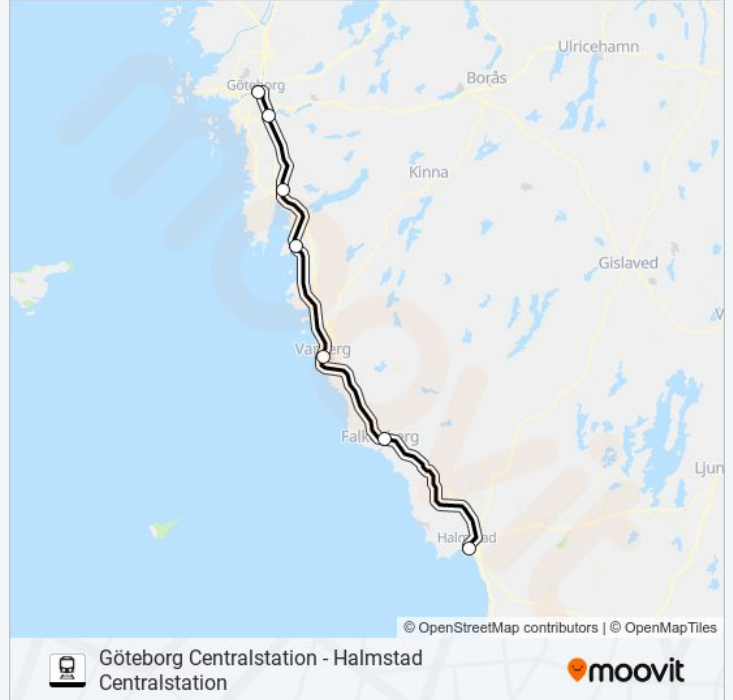

Falkenberg

Halmstad Centralstation

## ÖRESUNDSTÅG Tidsschema

Halmstad Centralstation Rutt Tidtabell:

måndag	05:10 - 23:40
tisdag	05:10 - 23:40
onsdag	05:10 - 23:40
torsdag	05:10 - 23:40
fredag	05:10 - 22:40
lördag	00:40 - 23:40
söndag	00:50 - 23:40

## ÖRESUNDSTÅG Info

**Riktning:** Halmstad Centralstation

**Stops:** 7

**Reslängd:** 83 min

**Linje summering:**

ÖRESUNDSTÅG tidsplaner och färdkartor finns i en offline-PDF på [moovitapp.com](https://moovitapp.com). Använd Moovit appen för att se live busstider, tågscheman eller tunnelbanan scheman och stegvisa anvisningar för all kollektivtrafik i Stockholm.

© 2024 Moovit - Eftertryck förbjudes