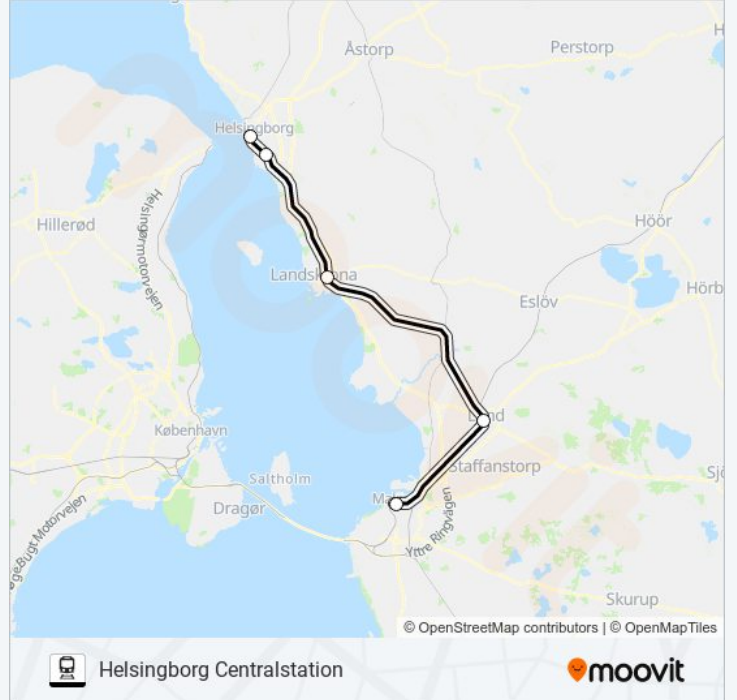

## Helsingborg Centralstation

Använd Appen

ÖRESUNDSTÅG linjen Helsingborg Centralstation har en rutt. Under vanliga veckodagar är deras driftstimmar:

(1) Helsingborg Centralstation: 06:42

Använd Moovit appen för att hitta den närmsta ÖRESUNDSTÅG stationen nära dig och få reda på när nästa ÖRESUNDSTÅG ankommer.

### Riktning: Helsingborg Centralstation

5 stopp

[VISA LINJE SCHEMA](#)

Malmö Centralstation

Lund Centralstation

Landskrona

Ramlösa

Helsingborg Centralstation

### ÖRESUNDSTÅG Tidsschema

Helsingborg Centralstation Rutt Tidtabell:

måndag	06:42
tisdag	06:42
onsdag	06:42
torsdag	06:42
fredag	06:42
lördag	Inte I Drift
söndag	Inte I Drift

### ÖRESUNDSTÅG Info

**Riktning:** Helsingborg Centralstation

**Stops:** 5

**Reslängd:** 41 min

**Linje summering:**

ÖRESUNDSTÅG tidsplaner och färdkartor finns i en offline-PDF på [moovitapp.com](https://moovitapp.com). Använd [Moovit appen](#) för att se live busstider, tågskeman eller tunnelbanan skeman och stegvisa anvisningar för all kollektivtrafik i Stockholm.