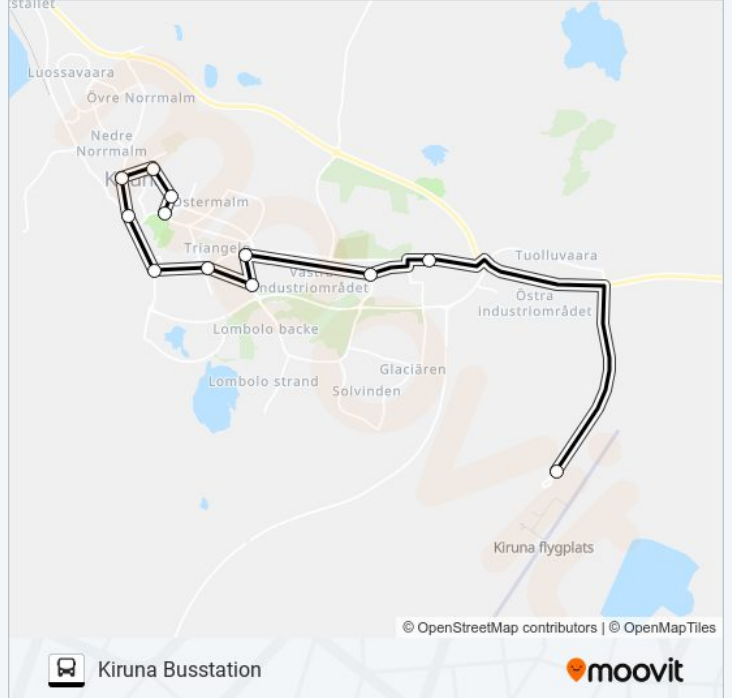

### Riktning: Kiruna Busstation

12 stopp

[VISA LINJE SCHEMA](#)

Kiruna Flygplats  
Kiruna Stadshustorget  
Kiruna Industrivägen  
Kiruna Kvantum Malmvägen  
Kiruna Stormarknaden  
Kiruna Triangeln  
Kiruna Trädgårdsgatan  
Hjalmar Lundbohmsvägen  
Kiruna Polisstation  
Kiruna Ok-Parken  
Kiruna Sporthallen  
Kiruna Busstation

### FLYGBUSSEN buss Tidsschema

Kiruna Busstation Rutt Tidtabell:

måndag	Inte I Drift
tisdag	Inte I Drift
onsdag	Inte I Drift
torsdag	Inte I Drift
fredag	Inte I Drift
lördag	Inte I Drift
söndag	10:30 - 16:40

### FLYGBUSSEN buss Info

**Riktning:** Kiruna Busstation

**Stops:** 12

**Reslängd:** 20 min

**Linje summering:**

## Riktning: Kiruna Flygplats

12 stopp

[VISA LINJE SCHEMA](#)

Kiruna Busstation  
 Kiruna Sporthallen  
 Kiruna Ok-Parken  
 Kiruna Polisstation  
 Hjalmar Lundbohmsvägen  
 Kiruna Trädgårdsgatan  
 Kiruna Triangeln  
 Kiruna Kvantum Österleden  
 Kiruna Stormarknaden  
 Kiruna Industrivägen  
 Kiruna Stadshustorget  
 Kiruna Flygplats