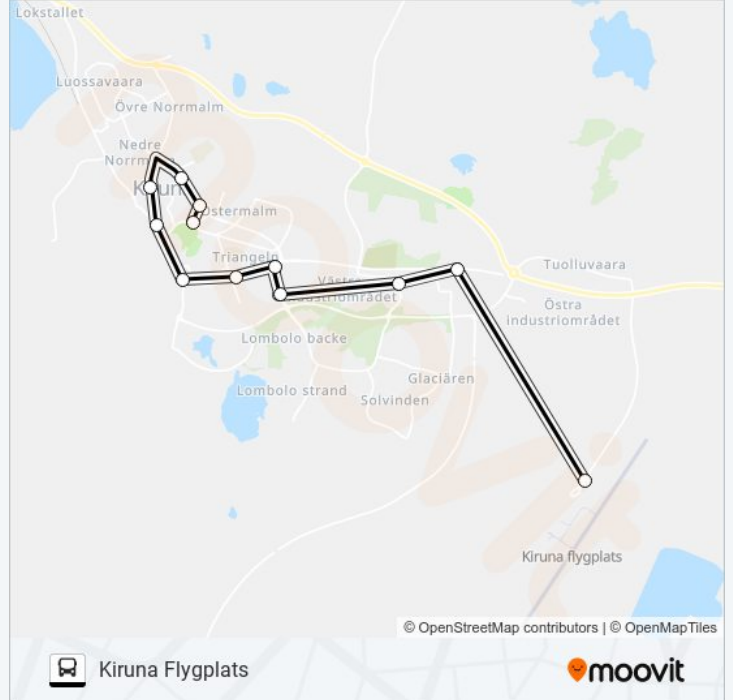

FLYGBUSSEN buss tidsplaner och färdkartor finns i en offline-PDF på moovitapp.com. Använd [Moovit appen](#) för att se live busstider, tågscheman eller tunnelbanan scheman och stegvisa anvisningar för all kollektivtrafik i Stockholm.

[Om Moovit](#) • [MaaS-lösningar](#) • [Länder som stöds](#) • [Mooviter community](#)

© 2024 Moovit - Eftertryck förbjudes

Kolla live ankomsttider