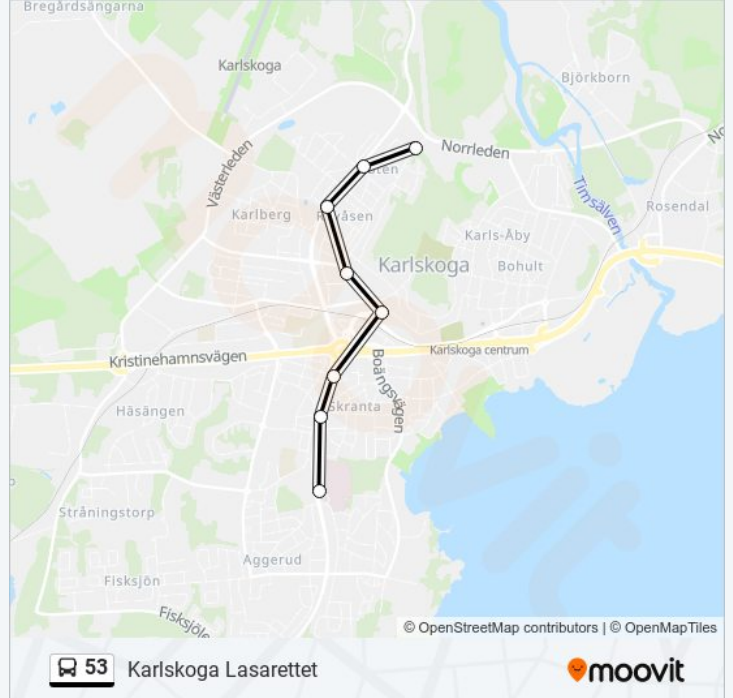

Använd Moovit appen för att hitta den närmsta 53 buss stationen nära dig och få reda på när nästa 53 buss ankommer.

**Riktning: Karlskoga Lasarettet**

8 stopp

[VISA LINJE SCHEMA](#)

- Nobelhallen
- Spelgatan
- Hallänningsgatan
- Gesällgatan Norra
- Karlskoga Busstation
- Landaplan
- Skrantafallsvägen
- Karlskoga Lasarettet

**53 buss Tidsschema**

Karlskoga Lasarettet Rutt Tidtabell:

måndag	05:30 - 21:55
tisdag	05:30 - 21:55
onsdag	05:30 - 21:55
torsdag	05:30 - 21:55
fredag	05:30 - 21:55
lördag	06:55 - 14:55
söndag	Inte I Drift

**53 buss Info**

**Riktning:** Karlskoga Lasarettet

**Stops:** 8

**Reslängd:** 10 min

**Linje summering:**

## Riktning: Nobelhallen

10 stopp

[VISA LINJE SCHEMA](#)

Karlskoga Lasarettet

Skrantafallsvägen

Landaplan

Karlskoga Busstation

Gesällgatan Norra