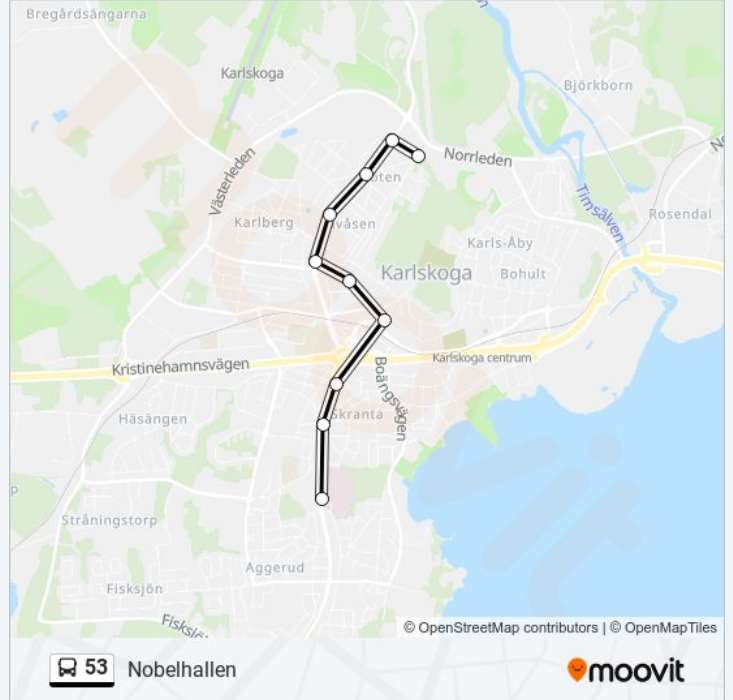

53 buss tidsplaner och färdkartor finns i en offline-PDF på moovitapp.com. Använd [Moovit appen](#) för att se live busstider, tågscheman eller tunnelbanan scheman och stegvisa anvisningar för all kollektivtrafik i Stockholm.

[Om Moovit](#) • [MaaS-lösningar](#) • [Länder som stöds](#) • [Mooviter community](#)

© 2024 Moovit - Eftertryck förbjudes

Kolla live ankomsttider