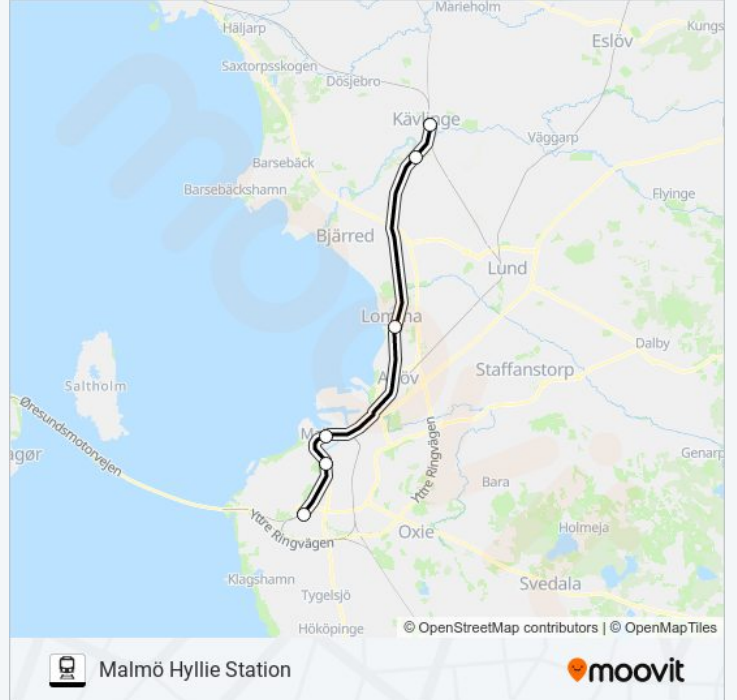

Kävlinge

Furulund

Lomma

Malmö Centralstation

Malmö Triangeln Station

Malmö Hyllie

PÅGATÅGEN Tidsschema

Malmö Hyllie Station Rutt Tidtabell:

måndag	Inte I Drift
tisdag	Inte I Drift
onsdag	Inte I Drift
torsdag	Inte I Drift
fredag	23:20
lördag	23:20
söndag	Inte I Drift

PÅGATÅGEN Info

Riktning: Malmö Hyllie Station

Stops: 6

Reslängd: 33 min

Linje summering:

© 2024 Moovit - Eftertryck förbjudes