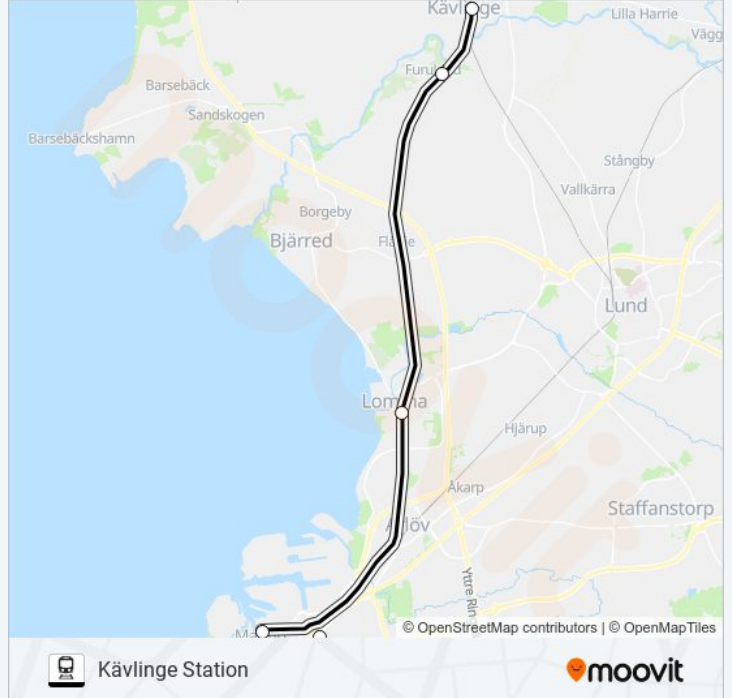

Använd Moovit appen för att hitta den närmsta PÅGATÅGEN stationen nära dig och få reda på när nästa PÅGATÅGEN ankommer.

Riktning: Kävlinge Station

11 stopp

[VISA LINJE SCHEMA](#)

Malmö Centralstation
Malmö Östervärn
Malmö Rosengård
Malmö Persborg
Malmö Svågertorp Station
Malmö Hyllie
Malmö Triangeln Station
Malmö Centralstation
Lomma
Furulund
Kävlinge

PÅGATÅGEN Tidsschema

Kävlinge Station Rutt Tidtabell:

måndag	05:49 - 23:16
tisdag	05:49 - 23:16
onsdag	05:49 - 23:16
torsdag	05:49 - 23:16
fredag	05:49 - 23:07
lördag	02:07 - 23:07
söndag	02:07 - 23:16

PÅGATÅGEN Info

Riktning: Kävlinge Station

Stops: 11

Reslängd: 51 min

Linje summering:

Riktning: Malmö Centralstation

11 stopp

[VISA LINJE SCHEMA](#)

Kävlinge

Furulund

Lomma

Malmö Centralstation

Malmö Triangeln Station

Malmö Hyllie

Malmö Svågertorp Station

Malmö Persborg

Malmö Rosengård