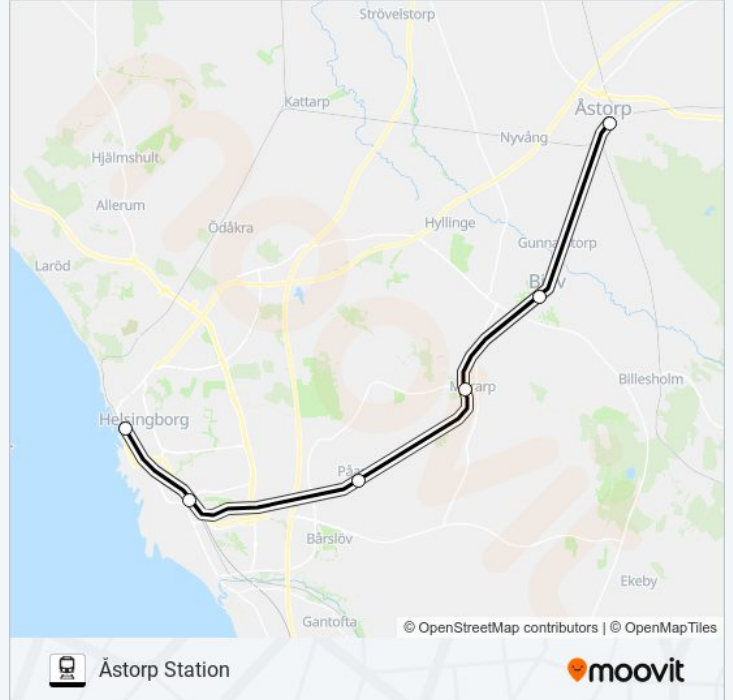

### Riktning: Åstorp Station

6 stopp

[VISA LINJE SCHEMA](#)

Helsingborg Centralstation

Ramlösa

Påarp

Mörarp

Bjuv

### PÅGATÅGEN Tidsschema

Åstorp Station Rutt Tidtabell:

måndag	09:49 - 23:19
tisdag	09:49 - 23:19
onsdag	09:49 - 23:19
torsdag	09:49 - 23:19
fredag	09:49 - 19:49
lördag	Inte i Drift
söndag	Inte i Drift

### PÅGATÅGEN Info

**Riktning:** Åstorp Station

**Stopp:** 6

**Reslängd:** 24 min

**Linje summering:**

PÅGATÅGEN tidsplaner och färdkartor finns i en offline-PDF på [moovitapp.com](https://moovitapp.com). Använd Moovit appen för att se live busstider, tågskeman eller tunnelbanan skeman och stegvisa anvisningar för all kollektivtrafik i Stockholm.

© 2024 Moovit - Eftertryck förbjudes