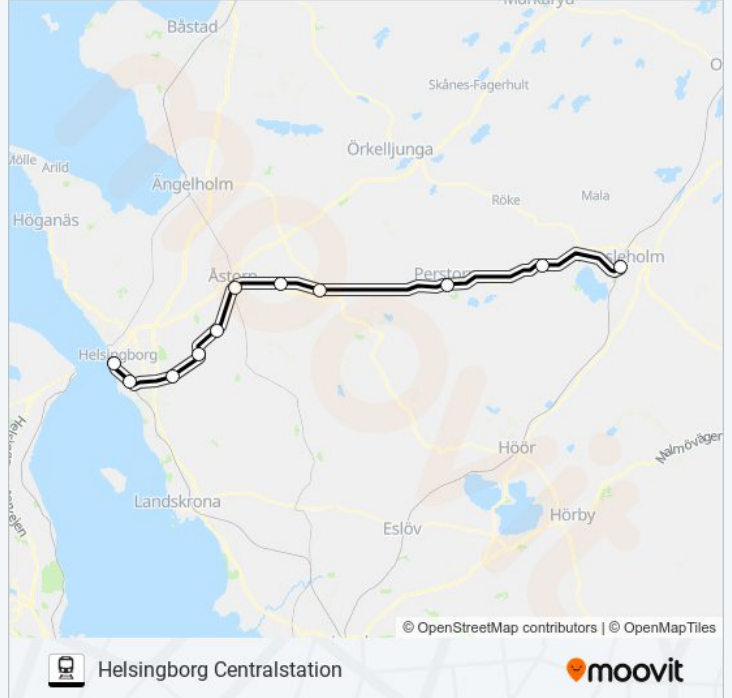

Riktning: Hässleholm Centralstation

11 stopp

[VISA LINJE SCHEMA](#)

Helsingborg Centralstation

Ramlösa

Påarp

Mörarp

Bjuv

Åstorp

Kvidinge

Klippan

Perstorp

Tyringe

Hässleholm Centralstation

PÅGATÅGEN Tidsschema

Hässleholm Centralstation Rutt Tidtabell:

måndag	Inte I Drift
tisdag	Inte I Drift
onsdag	Inte I Drift
torsdag	Inte I Drift
fredag	20:19 - 23:19
lördag	20:19 - 23:33
söndag	Inte I Drift

PÅGATÅGEN Info

Riktning: Hässleholm Centralstation

Stopp: 11

Reslängd: 64 min

Linje summering: