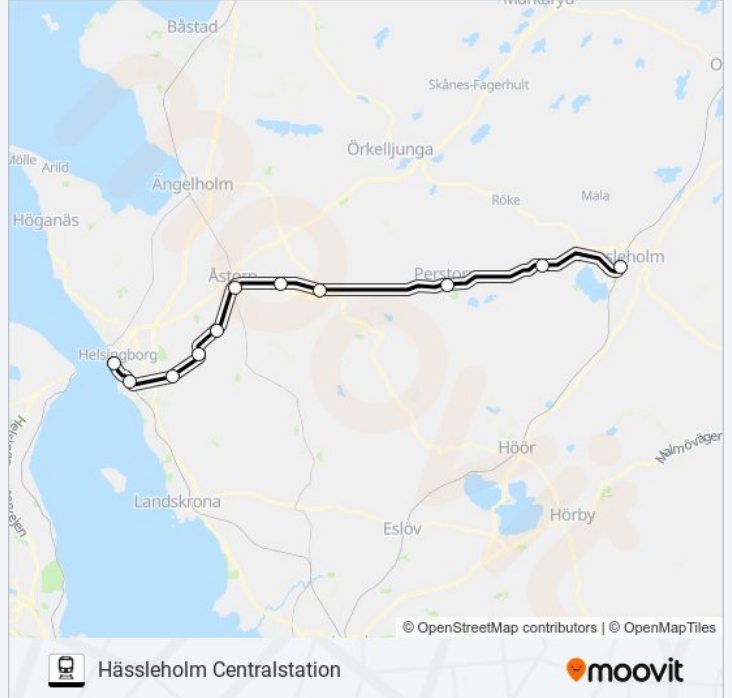

Åstorp

Kvidinge

Klippan

Perstorp

Tyringe

Hässleholm Centralstation

## PÅGATÅGEN Tidsschema

Hässleholm Centralstation Rutt Tidtabell:

måndag	Inte I Drift
tisdag	Inte I Drift
onsdag	Inte I Drift
torsdag	Inte I Drift
fredag	20:19 - 23:19
lördag	20:19 - 23:33
söndag	Inte I Drift

## PÅGATÅGEN Info

**Riktning:** Hässleholm Centralstation

**Stopp:** 11

**Reslängd:** 64 min

**Linje summering:**

## Riktning: Mörarp Station

8 stopp

[VISA LINJE SCHEMA](#)

Hässleholm Centralstation

Tyringe

Perstorp

Klippan

Kvidinge