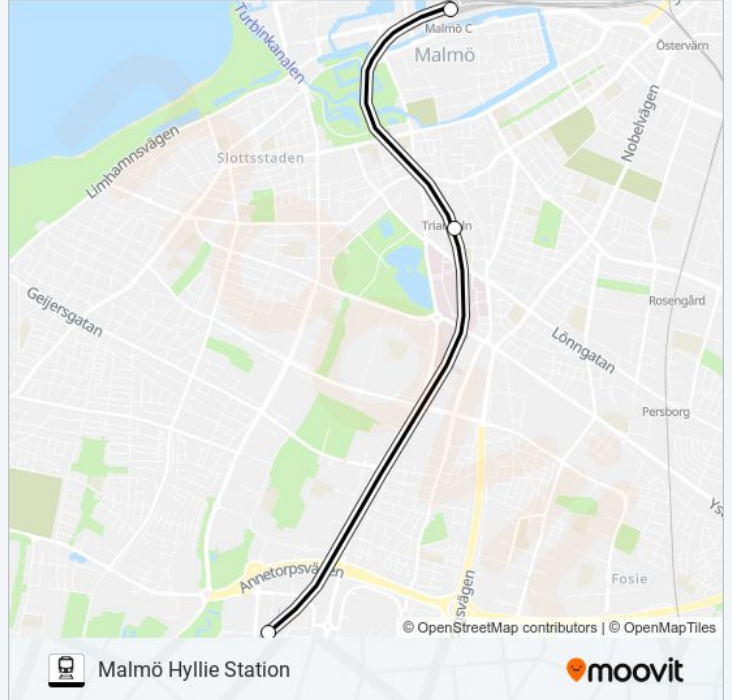

PÅGATÅGEN Info

Riktning: Malmö Centralstation

Stopp: 11

Reslängd: 36 min

Linje summering:

Riktning: Malmö Hyllie Station

3 stopp

[VISA LINJE SCHEMA](#)

Malmö Centralstation

Malmö Triangeln Station

Malmö Hyllie

PÅGATÅGEN Tidsschema

Malmö Hyllie Station Rutt Tidtabell:

måndag	06:59 - 16:59
tisdag	06:59 - 16:59
onsdag	06:59 - 16:59
torsdag	06:59 - 16:59
fredag	06:59 - 16:59
lördag	Inte i Drift
söndag	Inte i Drift

PÅGATÅGEN Info

Riktning: Malmö Hyllie Station

Stops: 3

Reslängd: 7 min

Linje summering:

PÅGATÅGEN tidsplaner och färdkartor finns i en offline-PDF på moovitapp.com. Använd Moovit appen för att se live busstider, tågscheman eller tunnelbanan scheman och stegvisa anvisningar för all kollektivtrafik i Stockholm.

© 2024 Moovit - Eftertryck förbjudes