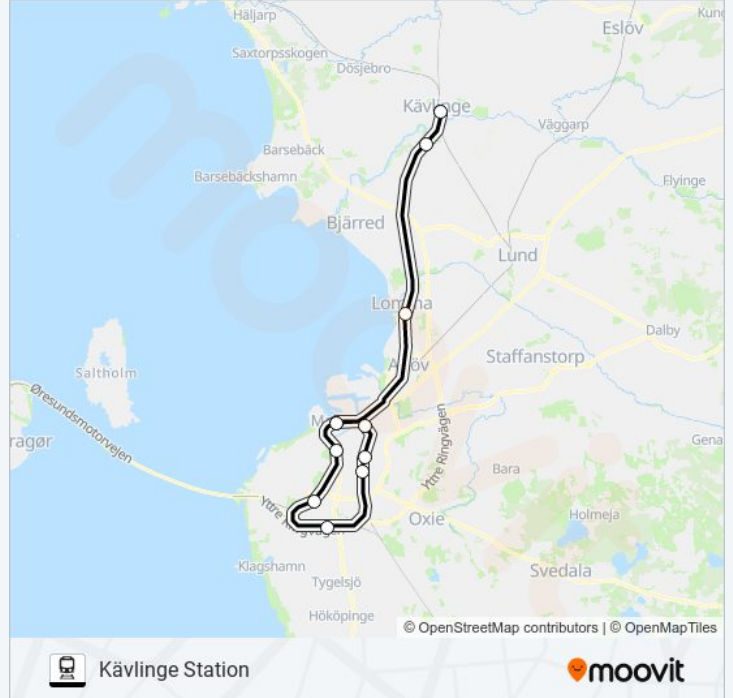

Kävlinge Station

[Använd Appen](#)

PÅGATÅGEN linjen (Kävlinge Station) har 4 rutter. Under vanliga veckodagar är deras driftstimmar:

(1) Kävlinge Station: 12:49 - 13:49(2) Malmö Centralstation: 07:55 - 19:20(3) Malmö Hyllie Station: 06:59 - 16:59

Använd Moovit appen för att hitta den närmsta PÅGATÅGEN stationen nära dig och få reda på när nästa PÅGATÅGEN ankommer.

Riktning: Kävlinge Station

11 stopp

[VISA LINJE SCHEMA](#)

Malmö Centralstation
Malmö Östervärn
Malmö Rosengård
Malmö Persborg
Malmö Svågertorp Station
Malmö Hyllie
Malmö Triangeln Station
Malmö Centralstation
Lomma
Furulund
Kävlinge

PÅGATÅGEN Tidsschema

Kävlinge Station Rutt Tidtabell:

måndag	12:49 - 13:49
tisdag	12:49 - 13:49
onsdag	12:49 - 13:49
torsdag	12:49 - 13:49
fredag	12:49 - 13:49
lördag	12:49 - 13:49
söndag	12:49 - 13:49

PÅGATÅGEN Info

Riktning: Kävlinge Station

Stops: 11

Reslängd: 51 min

Linje summering:

Riktning: Malmö Centralstation

11 stopp

[VISA LINJE SCHEMA](#)

Kävlinge