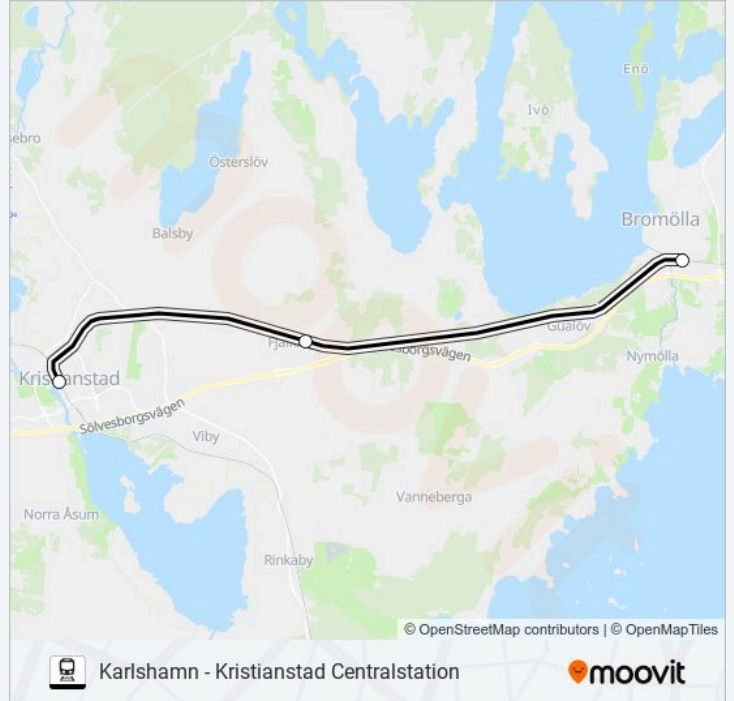

Kristianstad Centralstation

### PÅGATÅGEN Tidsschema

Kristianstad Centralstation Rutt Tidtabell:

måndag	05:05 - 17:05
tisdag	05:05 - 17:05
onsdag	05:05 - 17:05
torsdag	05:05 - 17:05
fredag	05:05 - 17:05
lördag	07:34 - 17:34
söndag	07:34 - 17:34

### PÅGATÅGEN Info

**Riktning:** Kristianstad Centralstation

**Stopp:** 6

**Reslängd:** 48 min

**Linje summering:**

PÅGATÅGEN tidsplaner och färdkartor finns i en offline-PDF på [moovitapp.com](https://moovitapp.com). Använd Moovit appen för att se live busstider, tågscheman eller tunnelbanan scheman och stegvisa anvisningar för all kollektivtrafik i Stockholm.

© 2024 Moovit - Eftertryck förbjudes