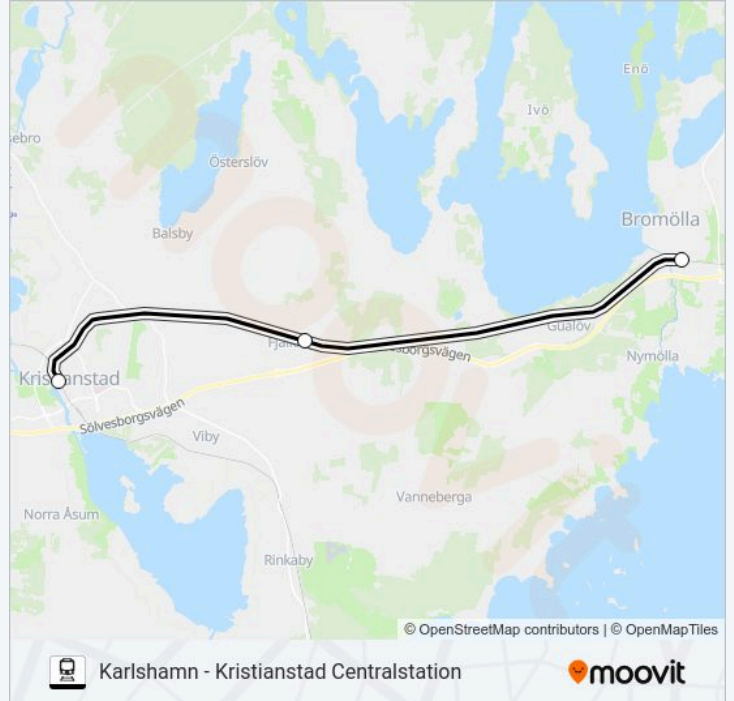

## Karlshamn - Kristianstad Centralstation

Använd Appen

PÅGATÅGEN linjen (Karlshamn - Kristianstad Centralstation) har 3 rutter. Under vanliga veckodagar är deras driftstimmar:

(1) Bromölla Station: 13:02 - 15:02(2) Karlshamn Station: 04:02 - 15:02(3) Kristianstad Centralstation: 05:05 - 17:05  
Använd Moovit appen för att hitta den närmsta PÅGATÅGEN stationen nära dig och få reda på när nästa PÅGATÅGEN ankommer.

### Riktning: Bromölla Station

3 stopp

[VISA LINJE SCHEMA](#)

Kristianstad Centralstation

Fjälkinge

Bromölla

### PÅGATÅGEN Tidsschema

Bromölla Station Rutt Tidtabell:

måndag	Inte I Drift
tisdag	Inte I Drift
onsdag	Inte I Drift
torsdag	Inte I Drift
fredag	Inte I Drift
lördag	13:02 - 15:02
söndag	13:02 - 15:02

### PÅGATÅGEN Info

**Riktning:** Bromölla Station

**Stops:** 3

**Reslängd:** 17 min

**Linje summering:**