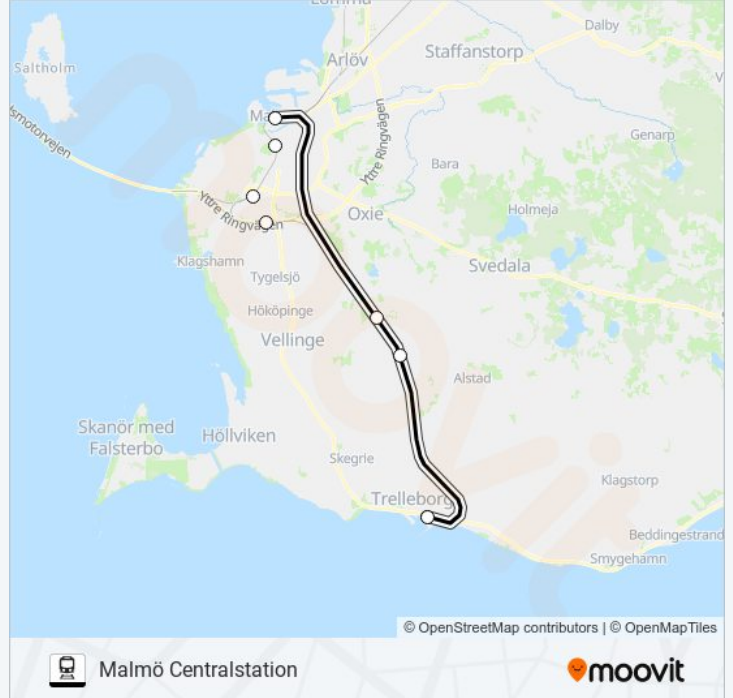

### Riktning: Malmö Centralstation

7 stopp

[VISA LINJE SCHEMA](#)

Trelleborg Centralstation

Ö Grevie

Västra Ingelstad

Malmö Svågertorp Station

Malmö Hyllie

Malmö Triangeln Station

Malmö Centralstation

### PÅGATÅGEN Tidsschema

Malmö Centralstation Rutt Tidtabell:

måndag	07:24 - 23:36
tisdag	07:24 - 23:36
onsdag	07:24 - 23:36
torsdag	07:24 - 23:36
fredag	07:24
lördag	00:36
söndag	00:36 - 23:36

### PÅGATÅGEN Info

**Riktning:** Malmö Centralstation

**Stopp:** 7

**Reslängd:** 24 min

**Linje summering:**