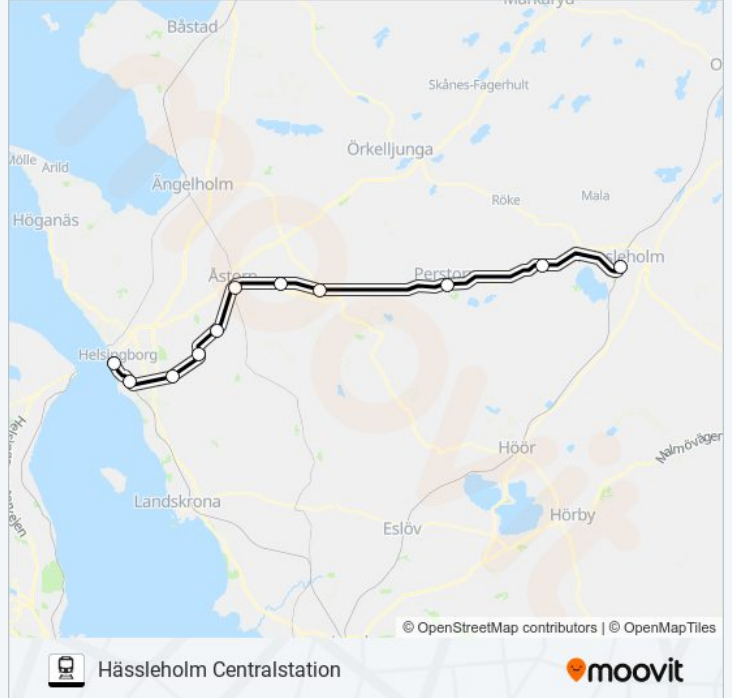

måndag	04:19 - 19:19
tisdag	04:19 - 19:19
onsdag	04:19 - 19:19
torsdag	04:19 - 19:19
fredag	04:19 - 21:19
lördag	05:19 - 21:19
söndag	06:24 - 19:19

PÅGATÅGEN Info

Riktning: Hässleholm Centralstation

Stops: 11

Reslängd: 64 min

Linje summering:

Riktning: Mörarp Station

8 stopp

[VISA LINJE SCHEMA](#)

Hässleholm Centralstation

Tyringe

Perstorp

PÅGATÅGEN Info

Riktning: Mörarp Station

Stopp: 8

Reslängd: 47 min

Linje summering:

 [PÅGATÅGEN Linje karta](#)

Riktning: Åstorp Station

6 stopp