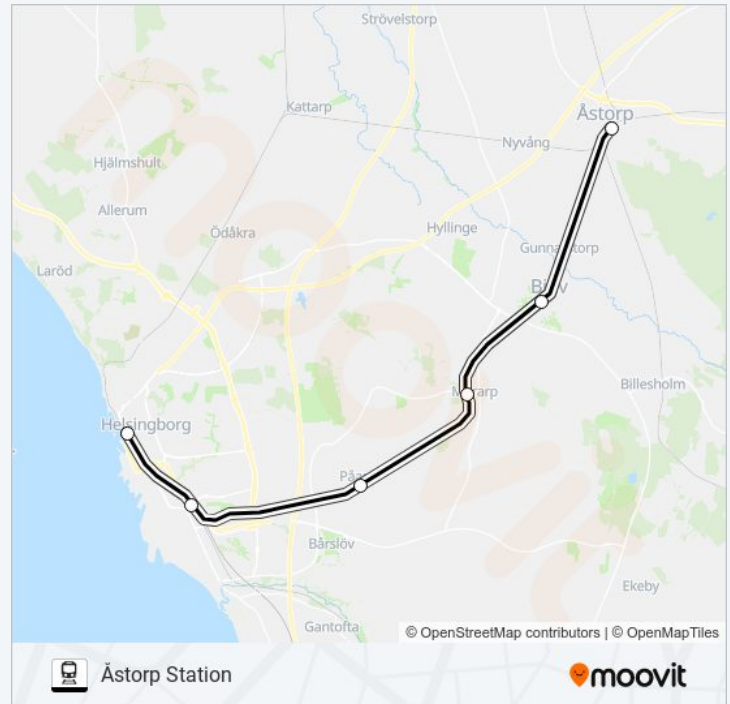

PÅGATÅGEN Info

Riktning: Mörarp Station

Stopp: 8

Reslängd: 47 min

Linje summering:

 [PÅGATÅGEN Linje karta](#)

Riktning: Åstorp Station

6 stopp

[VISA LINJE SCHEMA](#)

Helsingborg Centralstation

Ramlösa

Påarp

PÅGATÅGEN Tidsschema

Åstorp Station Rutt Tidtabell:

måndag	21:19
tisdag	21:19
onsdag	21:19
torsdag	21:19

Mörarp

PÅGATÅGEN Info

Riktning: Åstorp Station

Stops: 6

Reslängd: 24 min

Linje summering:

PÅGATÅGEN tidsplaner och färdkartor finns i en offline-PDF på moovitapp.com. Använd Moovit appen för att se live busstider, tågscheman eller tunnelbanan scheman och stegvisa anvisningar för all kollektivtrafik i Stockholm.

© 2024 Moovit - Eftertryck förbjudes