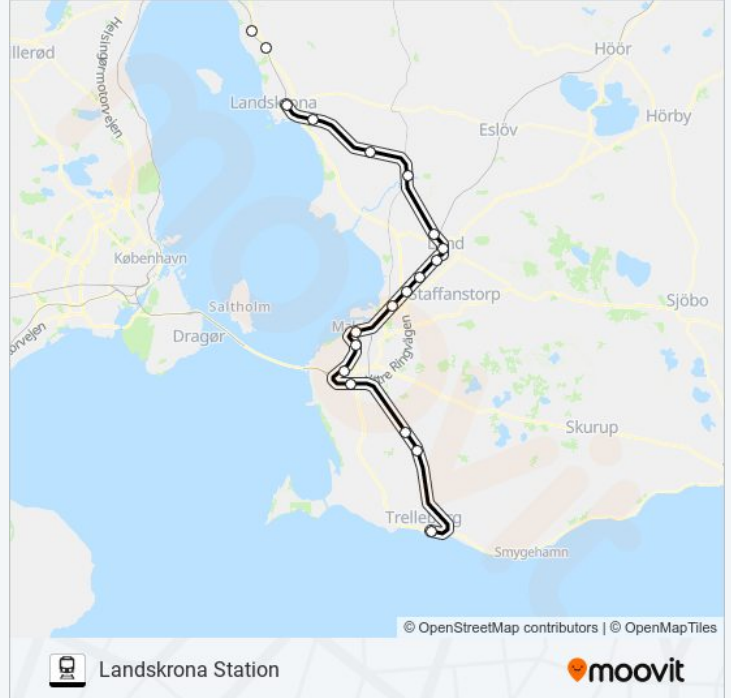

Riktning: Kävlinge Station

Stopp: 14

Reslängd: 60 min

Linje summering:

Riktning: Landskrona Station

17 stopp

[VISA LINJE SCHEMA](#)

Trelleborg Centralstation
 Ö Grevie
 Västra Ingelstad
 Malmö Svågertorp Station
 Malmö Hyllie
 Malmö Triangeln Station
 Malmö Centralstation
 Burlöv
 Åkarp
 Hjärup
 Klostergården
 Lund Centralstation
 Gunnesbo
 Kävlinge
 Dösjebro
 Häljarp
 Landskrona

PÅGATÅGEN Tidsschema

Landskrona Station Rutt Tidtabell:

måndag	Inte I Drift
tisdag	Inte I Drift
onsdag	Inte I Drift
torsdag	Inte I Drift
fredag	Inte I Drift
lördag	21:06 - 23:36
söndag	00:06

PÅGATÅGEN Info

Riktning: Landskrona Station

Stops: 17

Reslängd: 74 min

Linje summering:

Riktning: Trelleborg Centralstation

21 stopp

[VISA LINJE SCHEMA](#)

Helsingborg Centralstation

Lund Centralstation

Klostergården

Hjärup

Åkarp

Burlöv

Malmö Centralstation

Malmö Triangeln Station

Malmö Hyllie