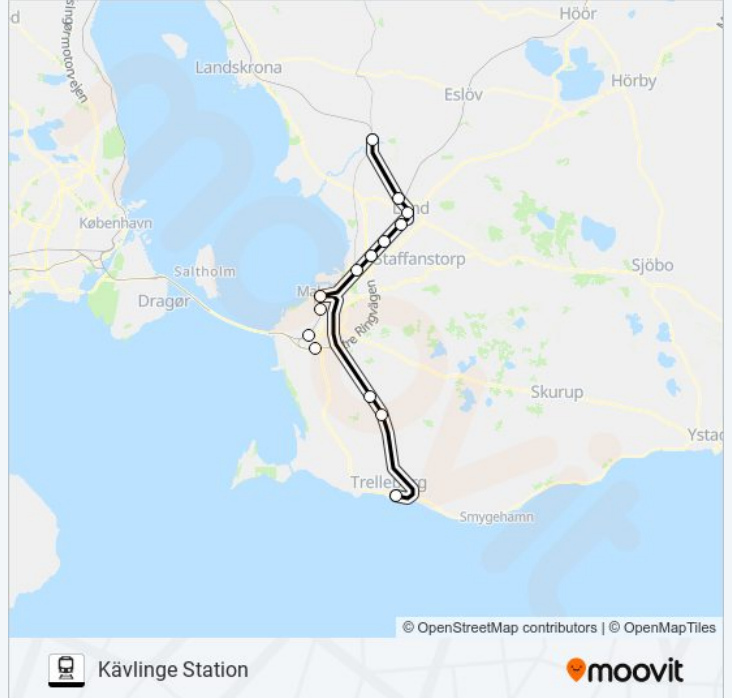

Trelleborg Centralstation
 Ö Grevie
 Västra Ingelstad
 Malmö Svågertorp Station
 Malmö Hyllie
 Malmö Triangeln Station
 Malmö Centralstation
 Burlöv
 Åkarp
 Hjärup
 Klostergården
 Lund Centralstation
 Gunnesbo
 Kävlinge

Riktning: Kävlinge Station

Stopp: 14

Reslängd: 60 min

Linje summering:

Riktning: Landskrona Station

17 stopp

[VISA LINJE SCHEMA](#)

Trelleborg Centralstation
 Ö Grevie
 Västra Ingelstad
 Malmö Svågertorp Station
 Malmö Hyllie
 Malmö Triangeln Station
 Malmö Centralstation
 Burlöv
 Åkarp
 Hjärup
 Klostergården
 Lund Centralstation
 Gunnesbo
 Kävlinge
 Dösjebro
 Häljarp
 Landskrona

Lund Centralstation

Klostergården

Hjärup

Åkarp

Burlöv

Malmö Centralstation

Malmö Triangeln Station

Malmö Hyllie