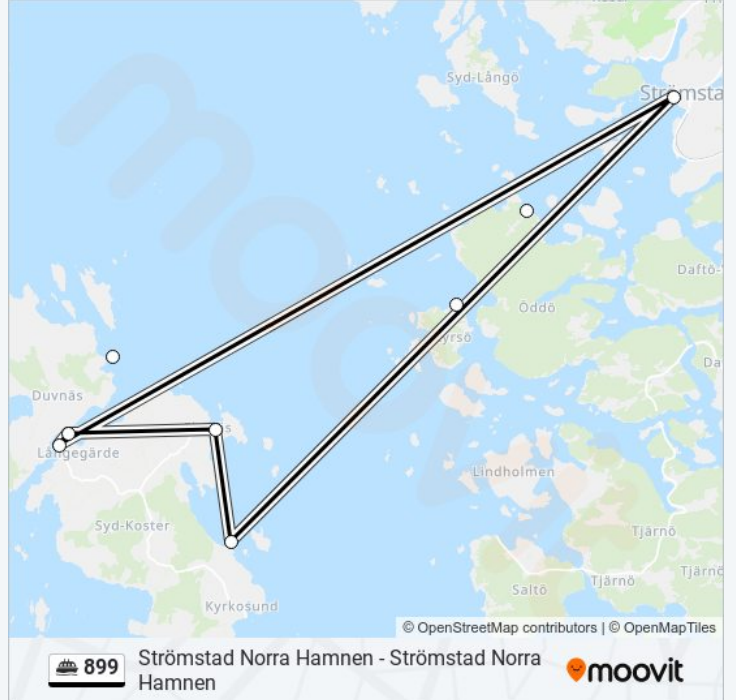

899 färja tidsplaner och färdkartor finns i en offline-PDF på moovitapp.com. Använd Moovit appen för att se live busstider, tågscheman eller tunnelbanan scheman och stegvisa anvisningar för all kollektivtrafik i Stockholm.

© 2024 Moovit - Eftertryck förbjudes