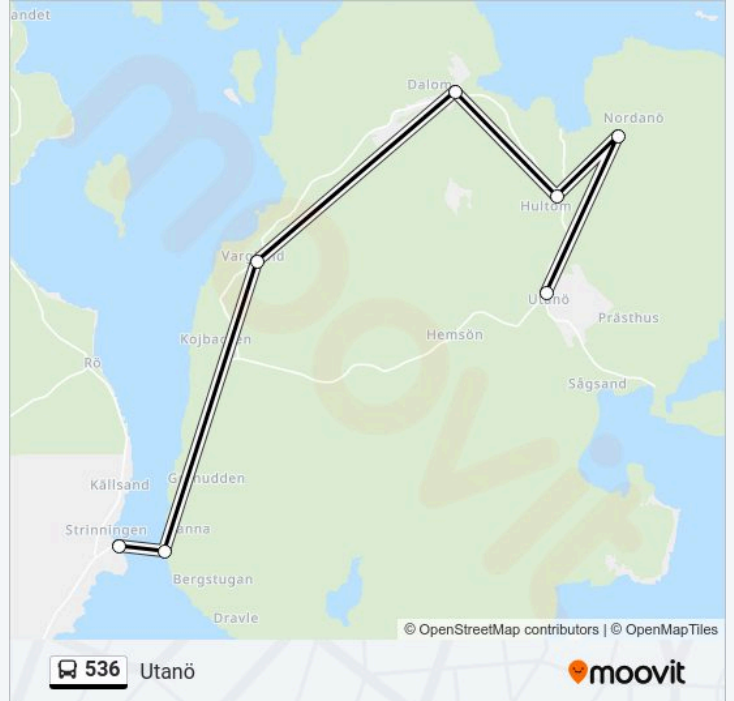

**536 Linje**

Utanö

Använd Appen

536 buss linjen (Utanö) har 2 rutter. Under vanliga veckodagar är deras driftstimmar:

(1) Utanö: 10:00-16:00(2) Strinningen Färjeläge: 06:30-15:30

Använd Moovit appen för att hitta den närmsta 536 buss stationen nära dig och få reda på när nästa 536 buss ankommer.

**Riktning: Utanö**

7 stopp

[VISA LINJE SCHEMA](#)

Strinningen Färjeläge

Sanna Färjeläge

Varglund

Dalom

Hultom

Nordanö

Utanö

**536 buss Tidsschema**

Utanö Rutt Tidtabell:

måndag	10:00-16:00
tisdag	10:00-16:00
onsdag	10:00-16:00
torsdag	10:00-16:00
fredag	10:00-16:00
lördag	Inte I Drift
söndag	Inte I Drift

**536 buss Info****Riktning:** Utanö**Stops:** 7**Reslängd:** 37 min**Linje summering:**

### Riktning: Strinningen Färjeläge

7 stopp

[VISA LINJE SCHEMA](#)

Utanö

Nordanö

Hultom

Dalom

Varglund