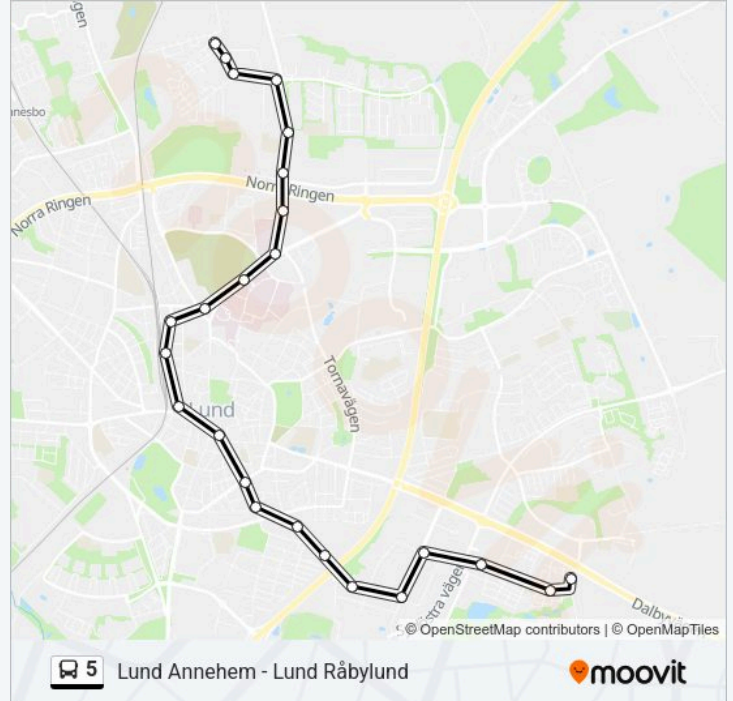

Lund Brunngård

Lund Arkivcentrum Syd

Lund Skiffervägen

Lund Guldåkerstorget

Lund Diakongatan

Lund Råbylund

5 buss tidsplaner och färdkartor finns i en offline-PDF på moovitapp.com. Använd Moovit appen för att se live busstider, tågscheman eller tunnelbanan scheman och stegvisa anvisningar för all kollektivtrafik i Stockholm.

© 2025 Moovit - Eftertryck förbjudes