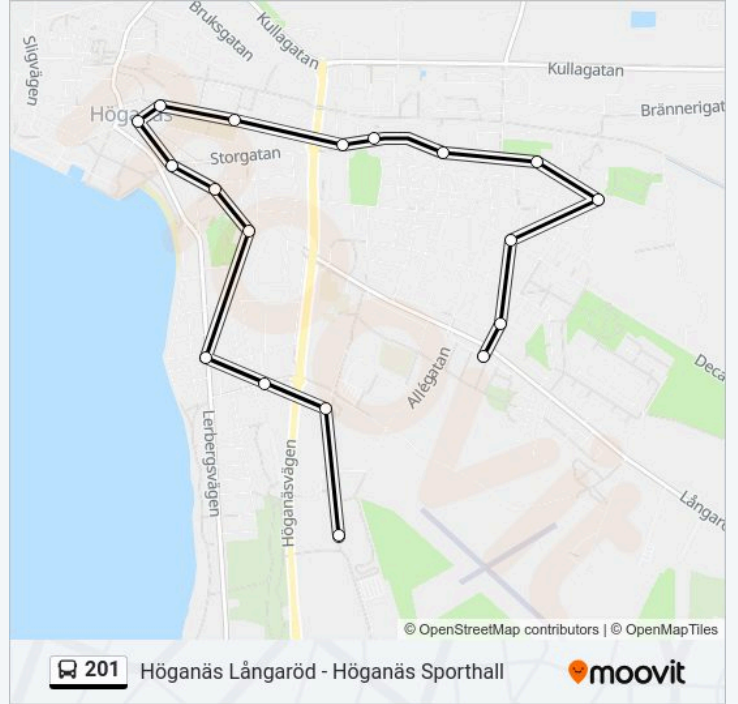

### Riktning: Höganäs Sporthall

18 stopp

[VISA LINJE SCHEMA](#)

Höganäs Långaröd

Höganäs Gamsgatan

Höganäs Sjöcrona

Höganäs Kyrkogården

Höganäs Väsbygatan

### 201 buss Tidsschema

Höganäs Sporthall Rutt Tidtabell:

måndag	08:44 - 17:44
tisdag	08:44 - 17:44
onsdag	08:44 - 17:44
torsdag	08:44 - 17:44
fredag	08:44 - 17:44
lördag	09:44 - 18:44
söndag	Inte i Drift

### 201 buss Info

**Riktning:** Höganäs Sporthall

**Stops:** 18

**Reslängd:** 20 min

**Linje summering:**

201 buss tidsplaner och färdkartor finns i en offline-PDF på moovitapp.com. Använd Moovit appen för att se live busstider, tågskeman eller tunnelbanan skeman och stegvisa anvisningar för all kollektivtrafik i Stockholm.

© 2024 Moovit - Eftertryck förbjudes