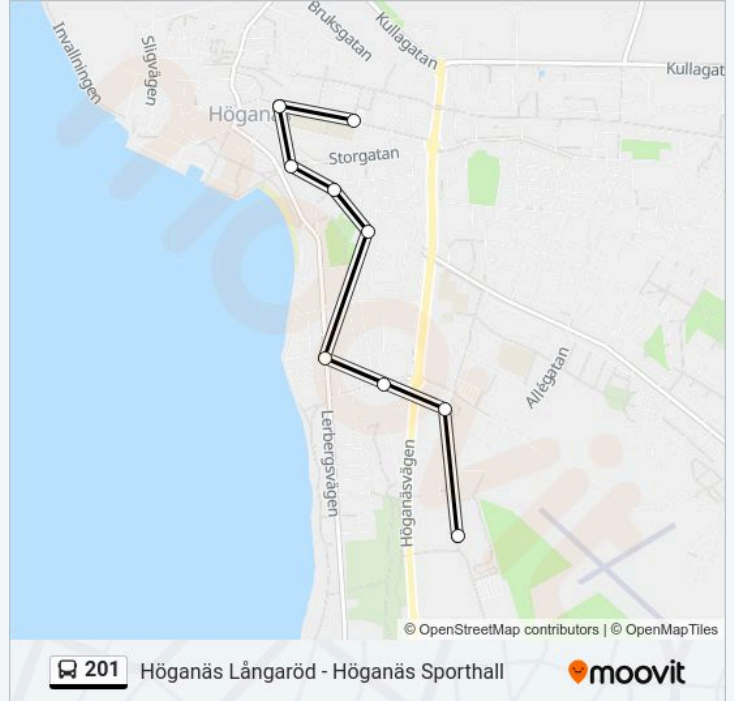

**201****Höganäs Långaröd - Höganäs Sporthall**

Använd Appen

201 buss linjen (Höganäs Långaröd - Höganäs Sporthall) har 3 rutter. Under vanliga veckodagar är deras driftstimmar: (1) Höganäs Busstorget: 18:08(2) Höganäs Långaröd: 08:19 - 17:08(3) Höganäs Sporthall: 08:44 - 17:44  
Använd Moovit appen för att hitta den närmsta 201 buss stationen nära dig och få reda på när nästa 201 buss ankommer.

**Riktning: Höganäs Busstorget**

9 stopp

[VISA LINJE SCHEMA](#)

Höganäs Sporthall  
Höganäs Lexikonvägen  
Höganäs Ljunghaga  
Höganäs Möllegatan  
Höganäs Idrottsplatsen  
Höganäs Öresundsskolan  
Höganäs Kwickbadet  
Höganäs Bruksskolan  
Höganäs Busstorget

**201 buss Tidsschema**

Höganäs Busstorget Rutt Tidtabell:

måndag	18:08
tisdag	18:08
onsdag	18:08
torsdag	18:08
fredag	18:08
lördag	19:08
söndag	Inte I Drift

**201 buss Info****Riktning:** Höganäs Busstorget**Stops:** 9**Reslängd:** 11 min**Linje summering:**

## Riktning: Höganäs Långaröd

21 stopp

[VISA LINJE SCHEMA](#)

Höganäs Sporthall  
 Höganäs Lexikonvägen  
 Höganäs Ljunghaga  
 Höganäs Möllegatan  
 Höganäs Idrottsplatsen  
 Höganäs Öresundsskolan  
 Höganäs Kwickbadet  
 Höganäs Bruksskolan  
 Höganäs Busstorget  
 Höganäs Bruksgatan  
 Höganäs Smältaregatan  
 Höganäs Verkstadsgatan  
 Höganäs Bruksgatan  
 Höganäs Brorsbacke  
 Höganäs Tivolihuset  
 Höganäs Ruuthsesplanaden  
 Höganäs Väsbygatan  
 Höganäs Kyrkogården