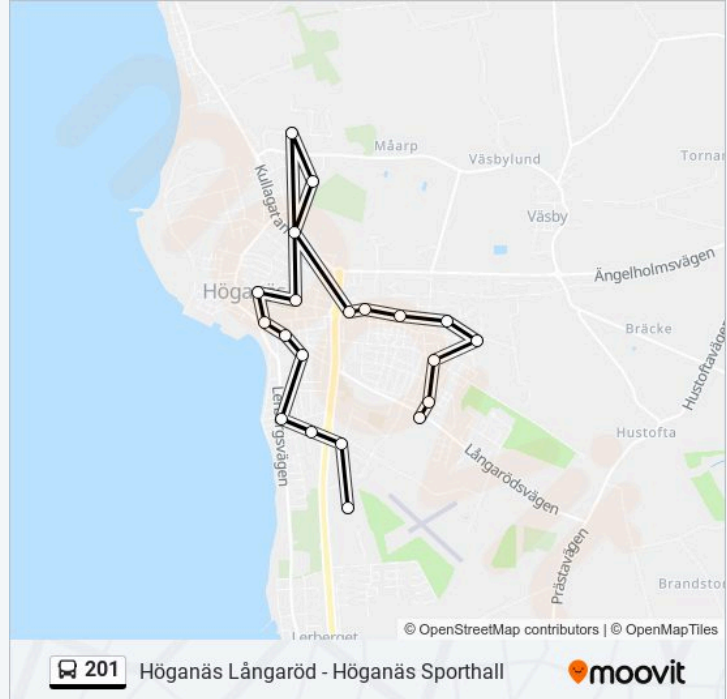

**Riktning: Höganäs Busstorget**

9 stopp

[VISA LINJE SCHEMA](#)

Höganäs Sporthall  
Höganäs Lexikonvägen  
Höganäs Ljunghaga  
Höganäs Möllegatan  
Höganäs Idrottsplatsen  
Höganäs Öresundsskolan  
Höganäs Kwickbadet  
Höganäs Bruksskolan  
Höganäs Busstorget

## Riktning: Höganäs Långaröd

21 stopp

[VISA LINJE SCHEMA](#)

Höganäs Sporthall  
 Höganäs Lexikonvägen  
 Höganäs Ljunghaga  
 Höganäs Möllegatan  
 Höganäs Idrottsplatsen  
 Höganäs Öresundsskolan  
 Höganäs Kwickbadet  
 Höganäs Bruksskolan  
 Höganäs Busstorget  
 Höganäs Bruksgatan  
 Höganäs Smältaregatan  
 Höganäs Verkstadsgatan  
 Höganäs Bruksgatan  
 Höganäs Brorsbacke  
 Höganäs Tivolihuset  
 Höganäs Ruuthsesplanaden  
 Höganäs Väsbygatan  
 Höganäs Kyrkogården

## 201 buss Info

**Riktning:** Höganäs Långaröd

**Stops:** 21

**Reslängd:** 31 min

**Linje summering:**

Höganäs Sjöcrona

Höganäs Gamsgatan

Höganäs Långaröd

### Riktning: Höganäs Sporthall

18 stopp

[VISA LINJE SCHEMA](#)

Höganäs Långaröd

Höganäs Gamsgatan

Höganäs Sjöcrona

Höganäs Kyrkogården

Höganäs Väsbygatan