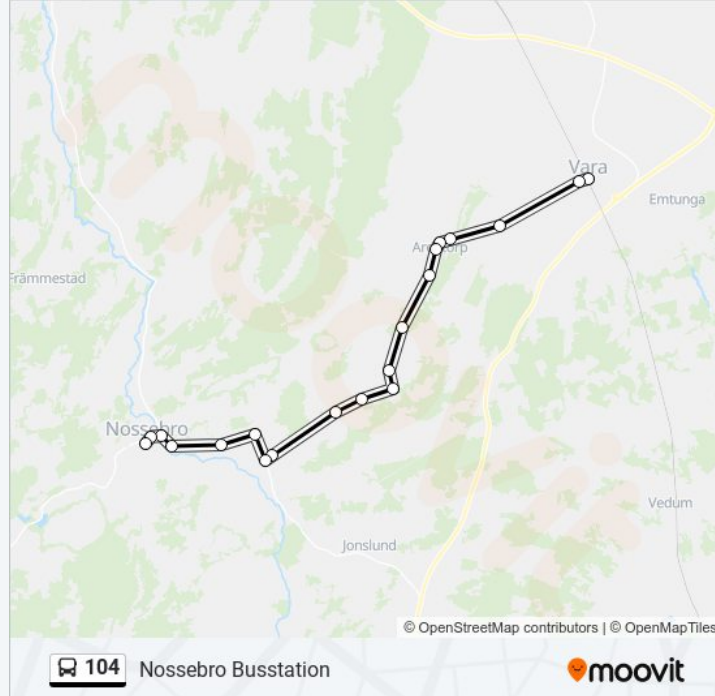

Riktning: Arentorp

5 stopp

[VISA LINJE SCHEMA](#)

Vara

Rådmansgatan

Brotorp

Kasebergsvägen

Arentorp

Linje summering:

Riktning: Nossebro Busstation

20 stopp

[VISA LINJE SCHEMA](#)

Vara
 Rådmansgatan
 Brotorp
 Kasebergsvägen
 Arentorp
 Gamla Skolvägen
 Kedumsgården
 Torpa
 Tumleberg
 Spjutstorp
 Tumlebergs Egendom
 Åsen
 Furubacken
 Essunga Kyrka
 Häljesgården
 Kerstinsås
 Västergårdsgatan
 Liljedal

104 buss Tidsschema

Nossebro Busstation Rutt Tidtabell:

måndag	18:49
tisdag	18:49
onsdag	18:49
torsdag	18:49
fredag	18:49
lördag	Inte I Drift
söndag	Inte I Drift

104 buss Info

Riktning: Nossebro Busstation

Stopp: 20

Reslängd: 30 min

Linje summering:

Kvarngatan

Nossebro Busstation

Riktning: Vara Station

20 stopp

[VISA LINJE SCHEMA](#)