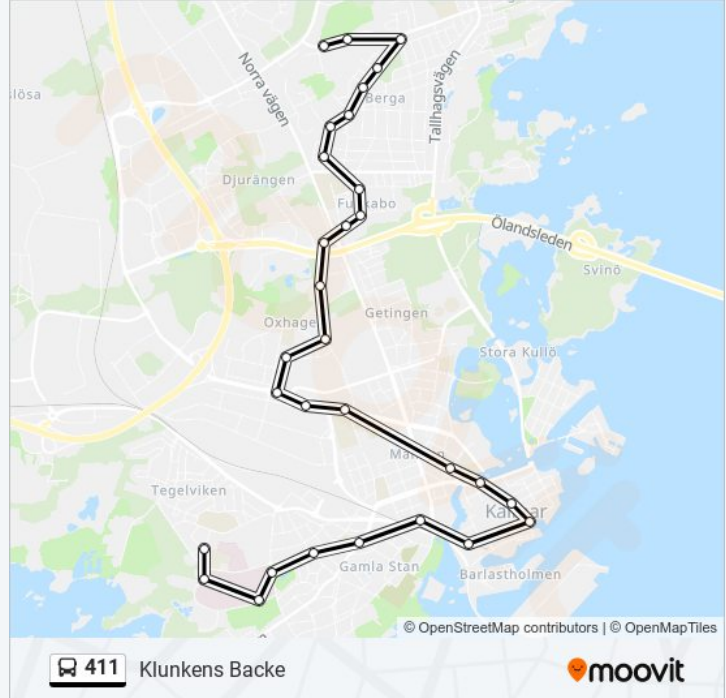

411 Info

Riktning: Klunkens Backe

Stops: 30

Reslängd: 36 min

Linje summering:

Väpnaregatan

Adelgatan

Banérgatan

Funkabotorget

Birgittakyrkan

Amorvägen

Bruksvägen Kalmar

Lilla Björnvägen

Skogsliden

Jätten

Klunkens Backe

Riktning: Sjöbrings Väg

34 stopp

[VISA LINJE SCHEMA](#)

Björkenäs Kalmar

Vänskapens Väg

Täljstenen

Klunkens Backe

Jätten