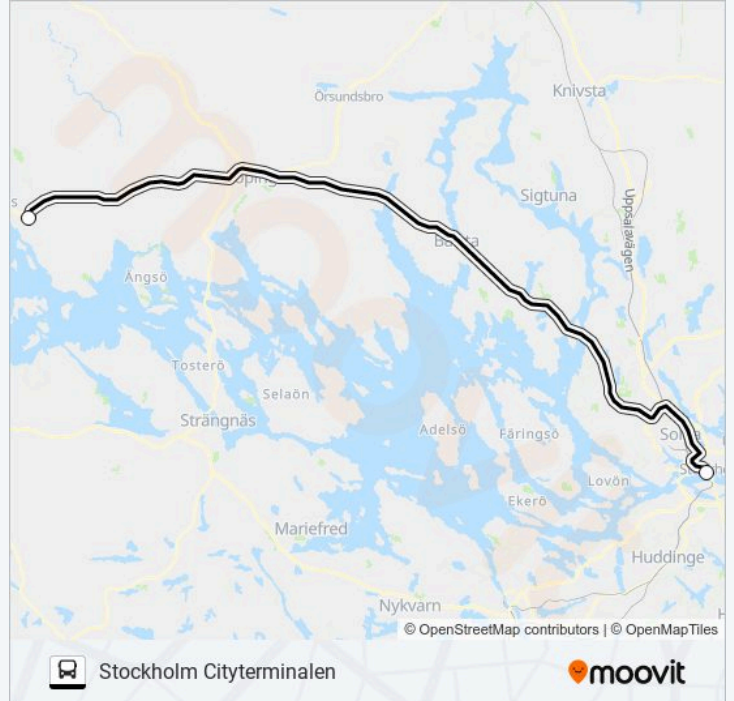

Använd Moovit appen för att hitta den närmsta VÄSTERÅS FLYGPLATS - STOCKHOLM CITYTERMINALEN stationen nära dig och få reda på när nästa VÄSTERÅS FLYGPLATS - STOCKHOLM CITYTERMINALEN ankommer.

Riktning: Stockholm Cityterminalen

2 stopp

[VISA LINJE SCHEMA](#)

Västerås Flygplats

Stockholm Cityterminalen

VÄSTERÅS FLYGPLATS - STOCKHOLM CITYTERMINALEN Tidsschema

Stockholm Cityterminalen Rutt Tidtabell:

måndag	10:10 - 11:00
tisdag	10:40
onsdag	Inte I Drift
torsdag	10:25
fredag	10:15
lördag	20:55
söndag	Inte I Drift

VÄSTERÅS FLYGPLATS - STOCKHOLM CITYTERMINALEN Info**Riktning:** Stockholm Cityterminalen**Stops:** 2**Reslängd:** 80 min**Linje summering:**

Riktning: Västerås Flygplats

2 stopp

[VISA LINJE SCHEMA](#)

Stockholm Cityterminalen