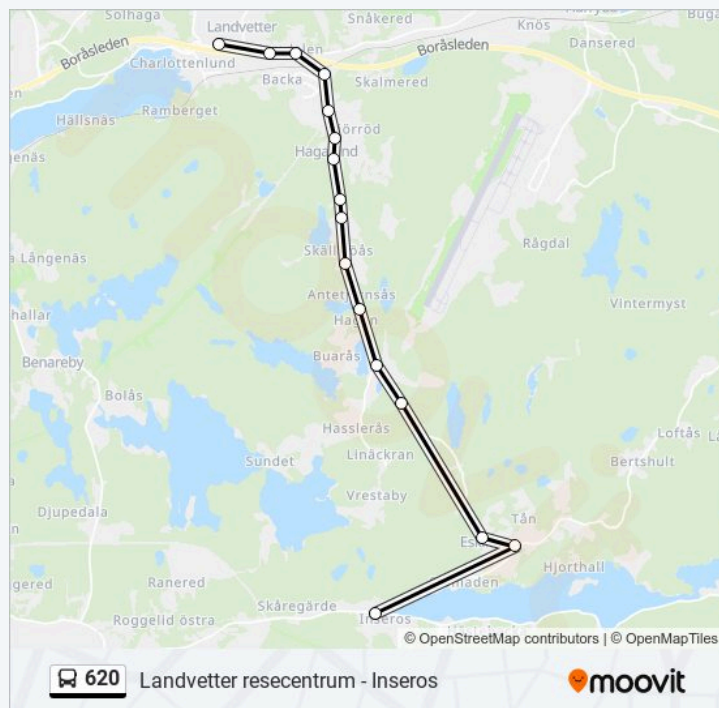

Riktning: Landvetter Resecentrum

16 stopp

[VISA LINJE SCHEMA](#)

Inseros
Kärrhallen
Eskilsby Skola
Mossen
Vrestabyvägen
Buarås
Skällsjöås
Fågelvägen
Dybrovägen
Björöd
Alberts Väg
Björöd Industriområde
Backavägen
Skällared
Björkåsen
Landvetter Resecentrum

620 Tidsschema

Landvetter Resecentrum Rutt Tidtabell:

måndag	05:04 - 16:59
tisdag	05:04 - 16:59
onsdag	05:04 - 16:59
torsdag	05:04 - 16:59
fredag	05:04 - 16:59
lördag	Inte I Drift
söndag	Inte I Drift

620 Info

Riktning: Landvetter Resecentrum

Stopp: 16

Reslängd: 22 min

Linje summering:

620 tidsplaner och färdkartor finns i en offline-PDF på moovitapp.com. Använd Moovit appen för att se live busstider, tågskeman eller tunnelbanan skeman och stegvisa anvisningar för all kollektivtrafik i Stockholm.

© 2024 Moovit - Eftertryck förbjudes