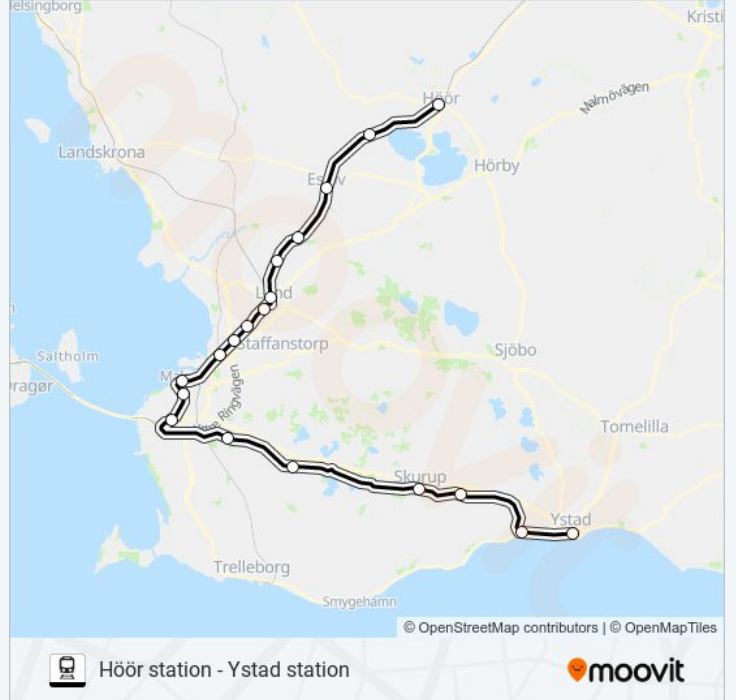

HÖÖR STATION - YSTAD STATION tåg tidsplaner och färdkartor finns i en offline-PDF på moovitapp.com. Använd Moovit appen för att se live busstider, tågscheman eller tunnelbanan scheman och stegvisa anvisningar för all kollektivtrafik i Stockholm.

© 2024 Moovit - Eftertryck förbjudes