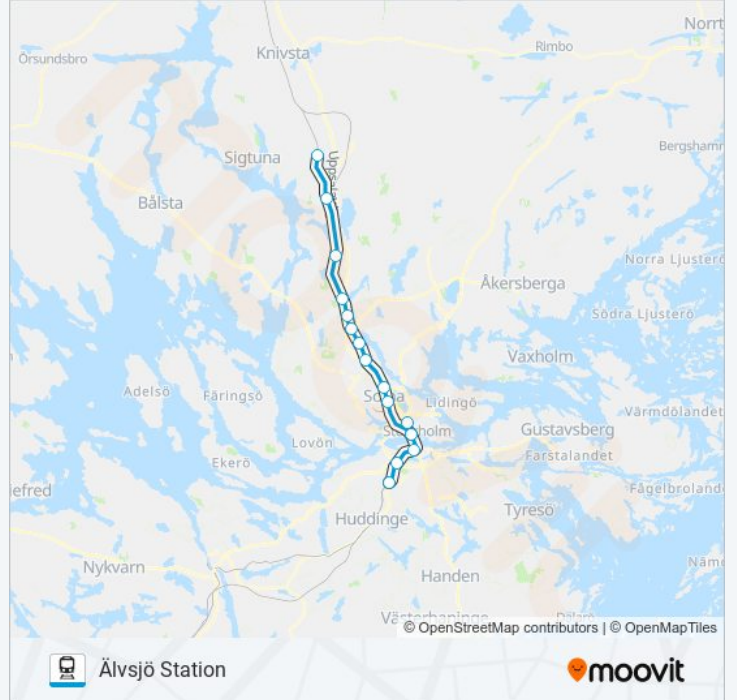

PENDELTÅG tåg tidsplaner och färdkartor finns i en offline-PDF på moovitapp.com. Använd Moovit appen för att se live busstider, tågskeman eller tunnelbanan skeman och stegvisa anvisningar för all kollektivtrafik i Stockholm.

© 2024 Moovit - Eftertryck förbjudes