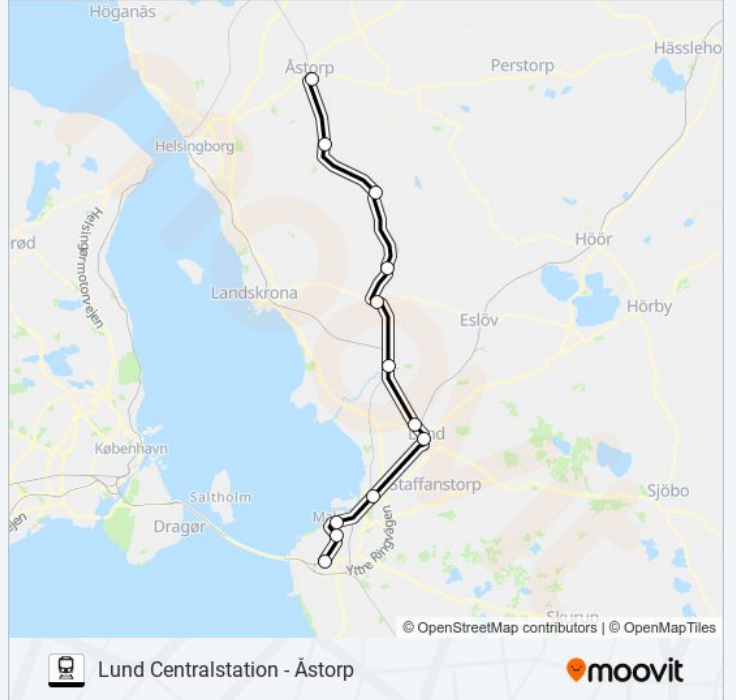

## Riktning: Åstorp Station

12 stopp

[VISA LINJE SCHEMA](#)

Malmö Hyllie  
 Malmö Triangeln Station  
 Malmö Centralstation  
 Burlöv  
 Lund Centralstation  
 Gunnesbo  
 Kävlinge  
 Teckomatorp  
 Svalöv  
 Kågeröd  
 Billesholm  
 Åstorp

## PÅGATÅGEN Tidsschema

Åstorp Station Rutt Tidtabell:

måndag	07:42 - 18:42
tisdag	07:42 - 18:42
onsdag	07:42 - 18:42
torsdag	07:42 - 18:42
fredag	07:42 - 23:42
lördag	07:42 - 23:42
söndag	07:42 - 18:42

## PÅGATÅGEN Info

**Riktning:** Åstorp Station

**Stops:** 12

**Reslängd:** 66 min

**Linje summering:**

PÅGATÅGEN tidsplaner och färdkartor finns i en offline-PDF på [moovitapp.com](https://moovitapp.com). Använd Moovit appen för att se live busstider, tågscheman eller tunnelbanan scheman och stegvisa anvisningar för all kollektivtrafik i Stockholm.

© 2024 Moovit - Eftertryck förbjödes