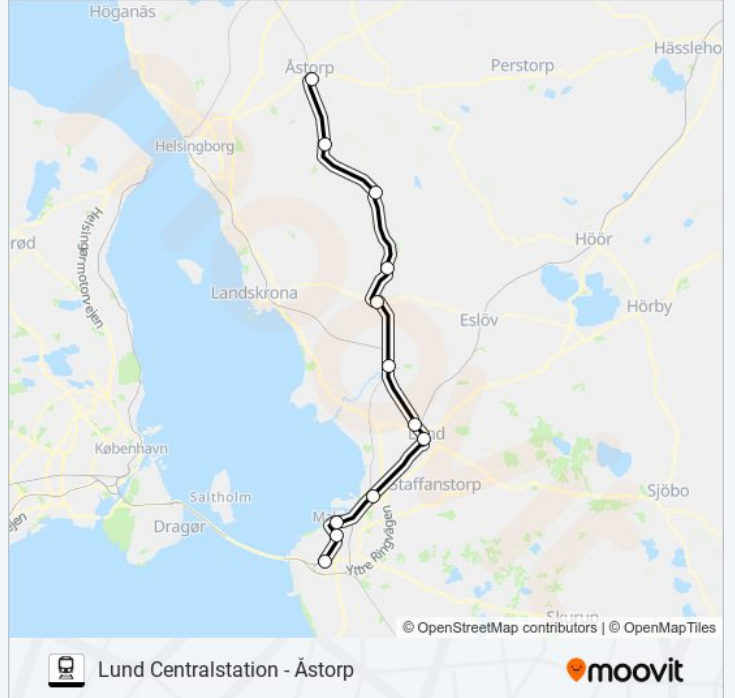

### Riktning: Malmö Hyllie Station

12 stopp

[VISA LINJE SCHEMA](#)

Åstorp  
Billesholm  
Kågeröd  
Svalöv  
Teckomatorp  
Kävlinge  
Gunnesbo  
Lund Centralstation  
Burlöv  
Malmö Centralstation  
Malmö Triangeln Station  
Malmö Hyllie

### PÅGATÅGEN Tidsschema

Malmö Hyllie Station Rutt Tidtabell:

måndag	07:12 - 18:12
tisdag	07:12 - 18:12
onsdag	07:12 - 18:12
torsdag	07:12 - 18:12
fredag	07:12 - 18:12
lördag	07:12 - 18:12
söndag	07:12 - 18:12

### PÅGATÅGEN Info

**Riktning:** Malmö Hyllie Station

**Stopp:** 12

**Reslängd:** 66 min

**Linje summering:**

## PÅGATÅGEN Tidsschema

Åstorp Station Rutt Tidtabell:

måndag	07:42 - 18:42
tisdag	07:42 - 18:42
onsdag	07:42 - 18:42
torsdag	07:42 - 18:42
fredag	07:42 - 23:42
lördag	07:42 - 23:42
söndag	07:42 - 18:42